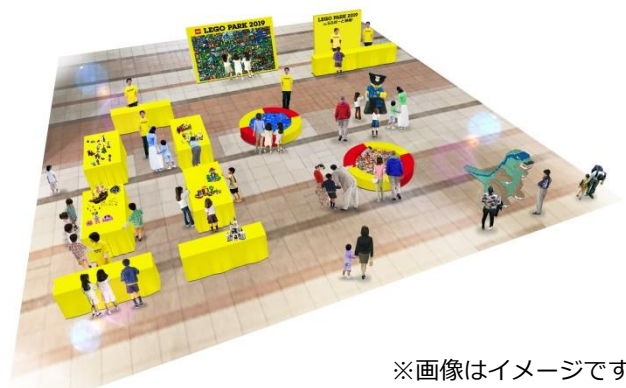

2019年4月4日
三井不動産商業マネジメント株式会社

2019年ゴールデンウィークお出かけ情報 ららぽーと最大規模のレゴ®コラボイベント 「LEGO PARK 2019 in ららぽーと」を開催！

4月27日(土)～5月6日(月・休)のスーパー連休中、全国のららぽーと13施設にて開催！

三井不動産商業マネジメント株式会社（所在：東京都中央区 代表取締役 青柳雄久）が運営する三井ショッピングパーク ららぽーとでは、レゴジャパン株式会社（所在：東京都港区 代表取締役 ボー・ホンベック クリステンセン）と協力して、レゴ®ブロックを使用したコラボイベント「LEGO PARK 2019 in ららぽーと」をららぽーと13施設（TOKYO-BAY、豊洲、立川立飛、柏の葉、横浜、海老名、新三郷、富士見、湘南平塚、磐田、甲子園、和泉、EXPOCITY）で4月27日(土)～5月6日(月・休)のゴールデンウィーク限定で開催します。

※画像はイメージです。

開催期間中は、館内のラリーポイントを回ってオリジナルミニフィグを完成させることができる「レゴ®ミニフィグラリー」や、レゴ®ブロックで埋め尽くされたプールで自由に遊ぶことができる「レゴ®プール」などイベントが盛りだくさん！

その他にもレゴ®ブロックでオリジナルの車を作ることができる「レゴ®ワークショップ」、みんなで一つのテーマの作品を制作・展示する「レゴ®モザイクウォール」などのコンテンツもご用意しておりますので、今年のゴールデンウィークはお近くのららぽーとでレゴ®ブロックを使ったイベントをぜひお楽しみください。

※実施内容・期間は各施設により異なります。下記特設サイトをご確認ください。

■ 「LEGO PARK 2019 in ららぽーと」特設サイト

<https://mitsui-shopping-park.com/lalaport/special/legoparkinlalaport/>

実施コンテンツ

①自由に遊べるレゴ®プール

レゴ®ブロックで埋め尽くされたプールが登場します。
1歳6ヶ月のお子様から遊べるプールもご用意しており、
思いっきり自由に遊ぶことができます。

対象年齢：5歳以上

実施施設：TOKYO-BAY、豊洲、横浜、柏の葉、新三郷、立川立飛
海老名、湘南平塚、磐田、甲子園、和泉

※施設によって実施日・時間が異なります。

※一部、1歳6ヶ月～4歳のお様が遊べるプールもございます。

②レゴ®モザイクウォール

テーマにあわせて、みんなが作った作品を
パネルに貼り付けてモザイクウォールを完成させよう！
完成した作品は期間中展示します！

対象年齢：4歳以上

実施施設：TOKYO-BAY、豊洲、横浜、柏の葉、新三郷、立川立飛
海老名、湘南平塚、磐田、甲子園、和泉、EXPOCITY