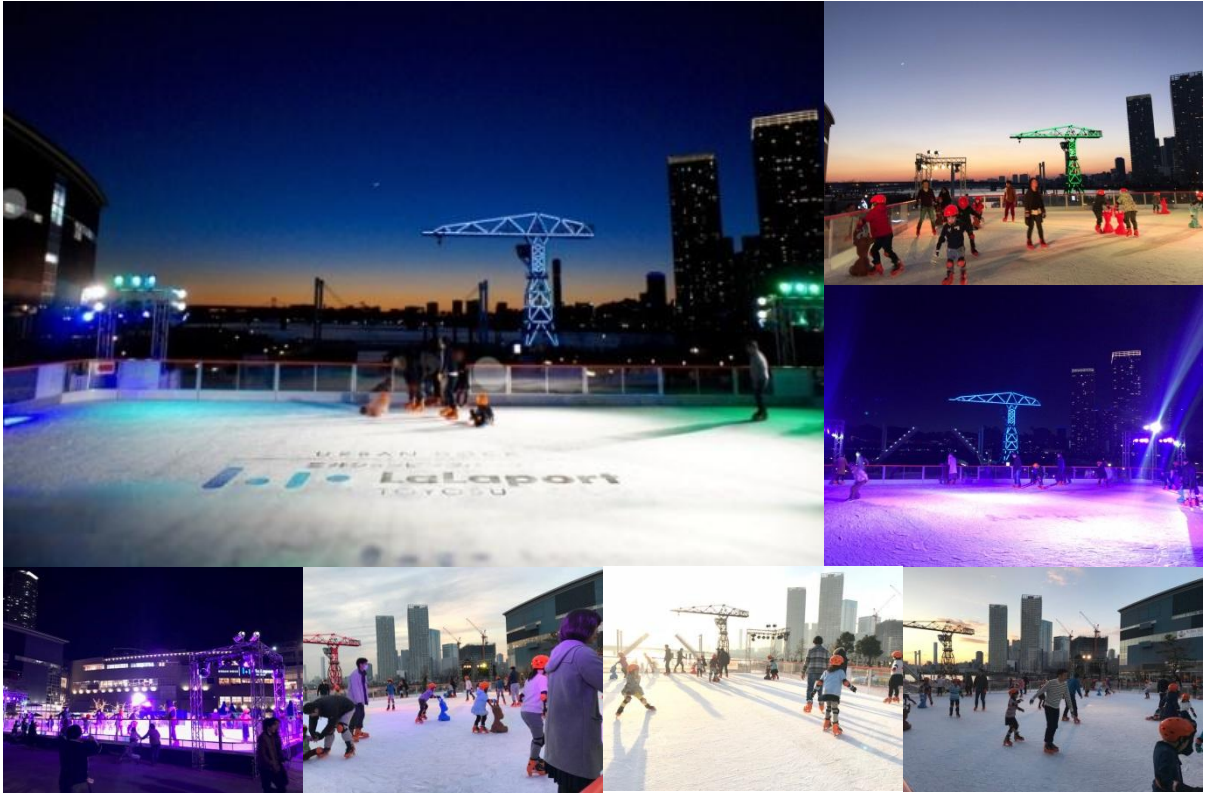

（福）日本介助犬協会 介助犬サポート大使、スペシャルオリンピックスドリームサポーター、自身の復興プロジェクトreborn-garden等 社会貢献活動にも積極的に参加している。

現在はプロフィギュアスケーターとしてアイスショーやスケート教室、テレビや雑誌などのメディアでも多彩に活躍。

ご参考情報

●「三井ショッピングパークアーバンドック ららぽーと豊洲」について

名称 : 三井ショッピングパークアーバンドック ららぽーと豊洲