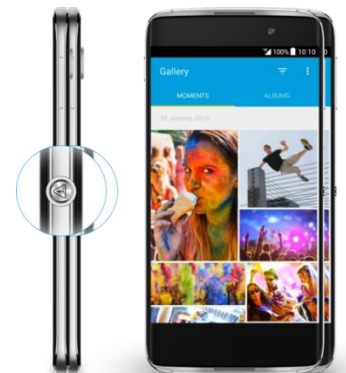

※スペイン・バルセロナで開催された、世界最大級の携帯電話関連展示会。

ゴールド メタリックシルバー

JBLイヤホン、クリアシェルケース付き

- IDOL4 製品特徴 -

■VRゴーグル 標準搭載

IDOL4本体が収納されているパッケージはVRゴーグルになっており、購入したその日から手軽にVRを体験することが可能です。ゴーグル下部には左右2つの静電タッチ式のボタンを配置されており、この2つのボタンでの操作に最適化されたVRコントロールUIにより、手元が見えないゴーグル着用時も快適に操作することが可能です。VRゴーグルの標準搭載はスマートフォンとして世界初です。

■高級感あるデザイン

エレガントで滑らかなフロントガラス、バックテクスチャーガラス、メタルフレーム、シンメトリックデザインにより、目が離せない魅力的なデザインに仕上がっています。また、ゴールド、メタリックシルバーのプレミアムなカラーオプションを揃えています。

■300%リバーシブル

IDOL3から継承したリバーシブルUIにより、端末の上下を気にすることなく手に持ったままの向きで操作することが可能です。これに加えて、音楽再生時には端末の向きに合わせて左右のオーディオチャンネルが自動的に切り替わり、ステレオサウンドが常に正常に出力され、端末を裏返せばオーディオプレーヤーとして、大音量かつクリアなサウンドを出力します。端末の上下、左右、表裏の3方向のリバーシブルを実現しています。

■カメラ機能

0.1秒の高速オートフォーカスや、暗い場所でも自然な光で撮影することができるデュアルトーンフラッシュ、自撮り用のフラッシュを搭載し、様々なシーンでの撮影に対応します。3D写真を撮影することができるFyuseアプリをプリインストール、SNSに適したショートビデオを手軽に撮影することができるマイクロビデオ機能、動画編集機能を有し、様々な表現が可能です。

■オーディオシステム

3.6Wスピーカーを2ch搭載しており、スマホとは思えない迫力あるサウンドを体験可能です。また、Waves MaxxAudioを搭載しており、オートまたはマニュアルのイコライザーで自分好みの音質で音楽を楽しむことができます。オリジナルのDJアプリをプリインストールしており、スクラッチしながらイコライザーやエフェクトを使用して本格的なDJ MIXが可能です。ハイレゾ音源に対応したHi-FiサラウンドサウンドJBL®イヤフォンも付属しています。

■BOOM KEY

本体側面に搭載されたBOOM KEYを押すことで、各機能において様々な拡張効果を得ることができます。スタンバイ時に2度押しすることでカメラを起動しインスタント撮影、ギャラリーでは保存されている写真をカラーージュ、撮影した動画再生時には面白いエフェクトや音声をランダムに追加、音楽再生時には重低音を強調しクラブのようなサウンドが再生される、など様々な体験が可能です。

また、BOOM KEYは設定画面よりファンクションの効果を選択可能で、お好みの機能を割り当てることができるので、自分の使用スタイルに合わせた1台にすることが可能です。