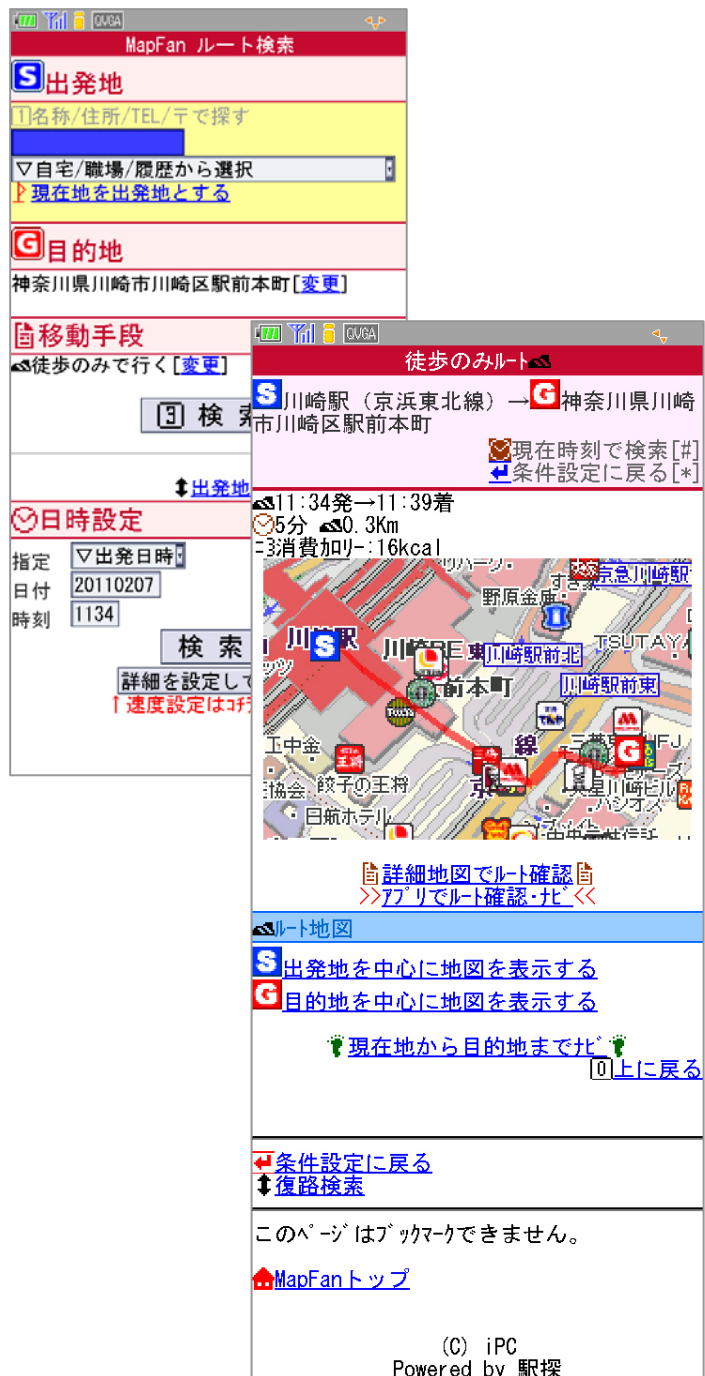

#### <マップクリップ®機能概要>

- 持ち出し地点までの徒歩ルートを検索。ドア to ドアで、目的地までしっかりサポート。
- 大きな地図やスクロール自由なアプリ地図で周辺の地図を確認できます。
- ここです！メールで、今いる場所を簡単に位置情報付きメール発信できます。
- マイスポット登録やアプリでのルート検索 & 確認など便利なリンク機能も搭載。

◆「MapFan(マップファン)」、「マップクリップ」はインCREMENT P の登録商標です。◆記載されている会社名、製品名などは該当する各社の商標または登録商標です。◆「iモード®」は株式会社 NTT ドコモの登録商標です。◆「Yahoo!」および「Y!」のロゴマークは、米国 Yahoo! Inc. の登録商標または商標です。◆「EZweb」は、KDDI 株式会社の登録商標です。QR コードは(株)デンソーウェーブの登録商標です◆当サービス利用時は別途、パケット料金が発生します。

マップクリップ Top 画面

マップクリップ徒歩ルート検索画面

＜ケータイ向け「MapFan」サービス アクセス方法＞

- 「iモード」メニュー内地図サイト 「iMapFan 地図ナビ交通」：  
メニューリスト> 乗換/地図/交通> iMapFan 地図ナビ交通
- Yahoo! ケータイ向け 「ケータイ地図 MapFan」：  
メニューリスト> 交通・グルメ・旅行> 地図> ケータイ地図 MapFan
- EZweb 向け 「ケータイ地図 MapFan」：  
メニューリスト> 地図・交通・旅行> 地図(国内)> ケータイ地図 MapFan

＜ケータイ地図「MapFan」＞