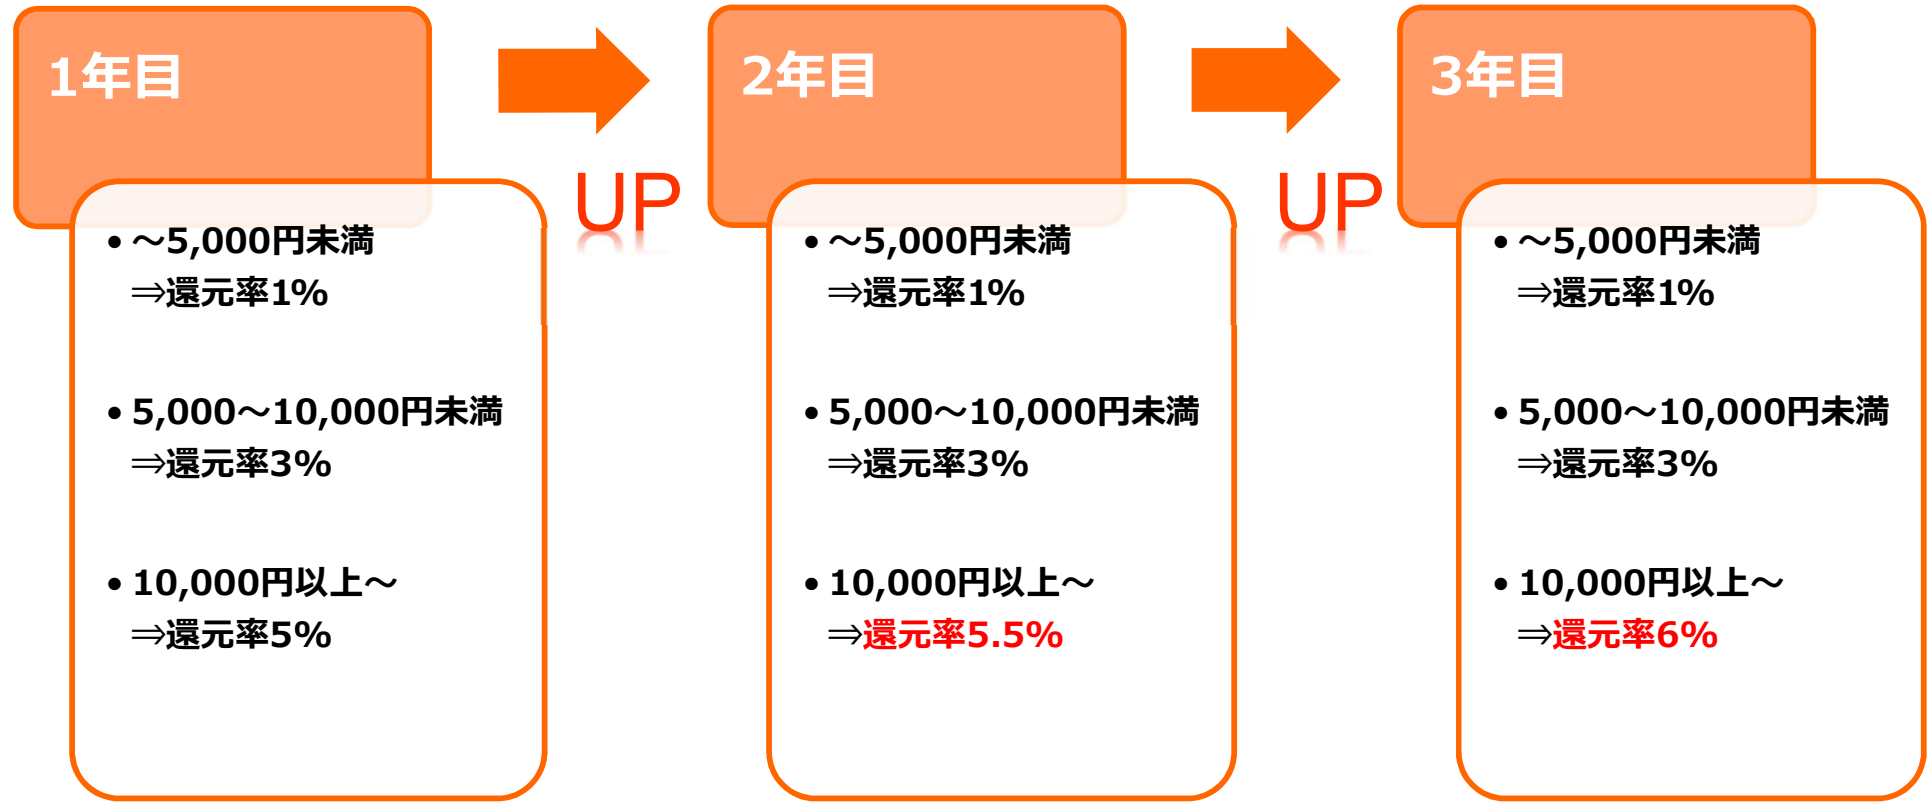

料金単価一覧 北海道（北海道電力エリア）

■A契約タイプ

契約種別			単位	料金（税込）	
もらえる電気・ A契約タイプ (北海道電力エリア)	基本料金		10A	1契約	341.00円
			15A	〃	511.50円
			20A	〃	682.00円
			30A	〃	1,023.00円
			40A	〃	1,364.00円
			50A	〃	1,705.00円
			60A	〃	2,046.00円
	電力量料金	第1段階	120kWhまで	1kWh	23.97円
		第2段階	120kWhを超え280kWhまで	〃	30.26円
		第3段階	280kWhを超えたもの	〃	33.98円
最低月額料金			1契約	250.80円	

■kVA契約タイプ

契約種別			単位	料金（税込）	
もらえる電気・ kVA契約タイプ (北海道電力エリア)	基本料金		1kVA	341.00円	
	電力量料金	第1段階	120kWhまで	1kWh	23.97円
		第2段階	120kWhを超え280kWhまで	〃	30.26円
		第3段階	280kWhを超えたもの	〃	33.98円

■kW契約タイプ

契約種別			単位	料金（税込）
もらえる電気・kW契約タイプ (北海道電力エリア)	基本料金		1kW	1,222.65円
	電力量料金		1kWh	17.67円

Amazonギフト券の還元率 (A契約タイプ・kVA契約タイプ)

■対象プラン

- ・もらえる電気・A契約タイプ (全エリア共通)
- ・もらえる電気・kVA契約タイプ (全エリア共通)

電気料金※から毎月判定

※再生可能エネルギー発電促進賦課金を除き、燃料費調整額含む、税込金額