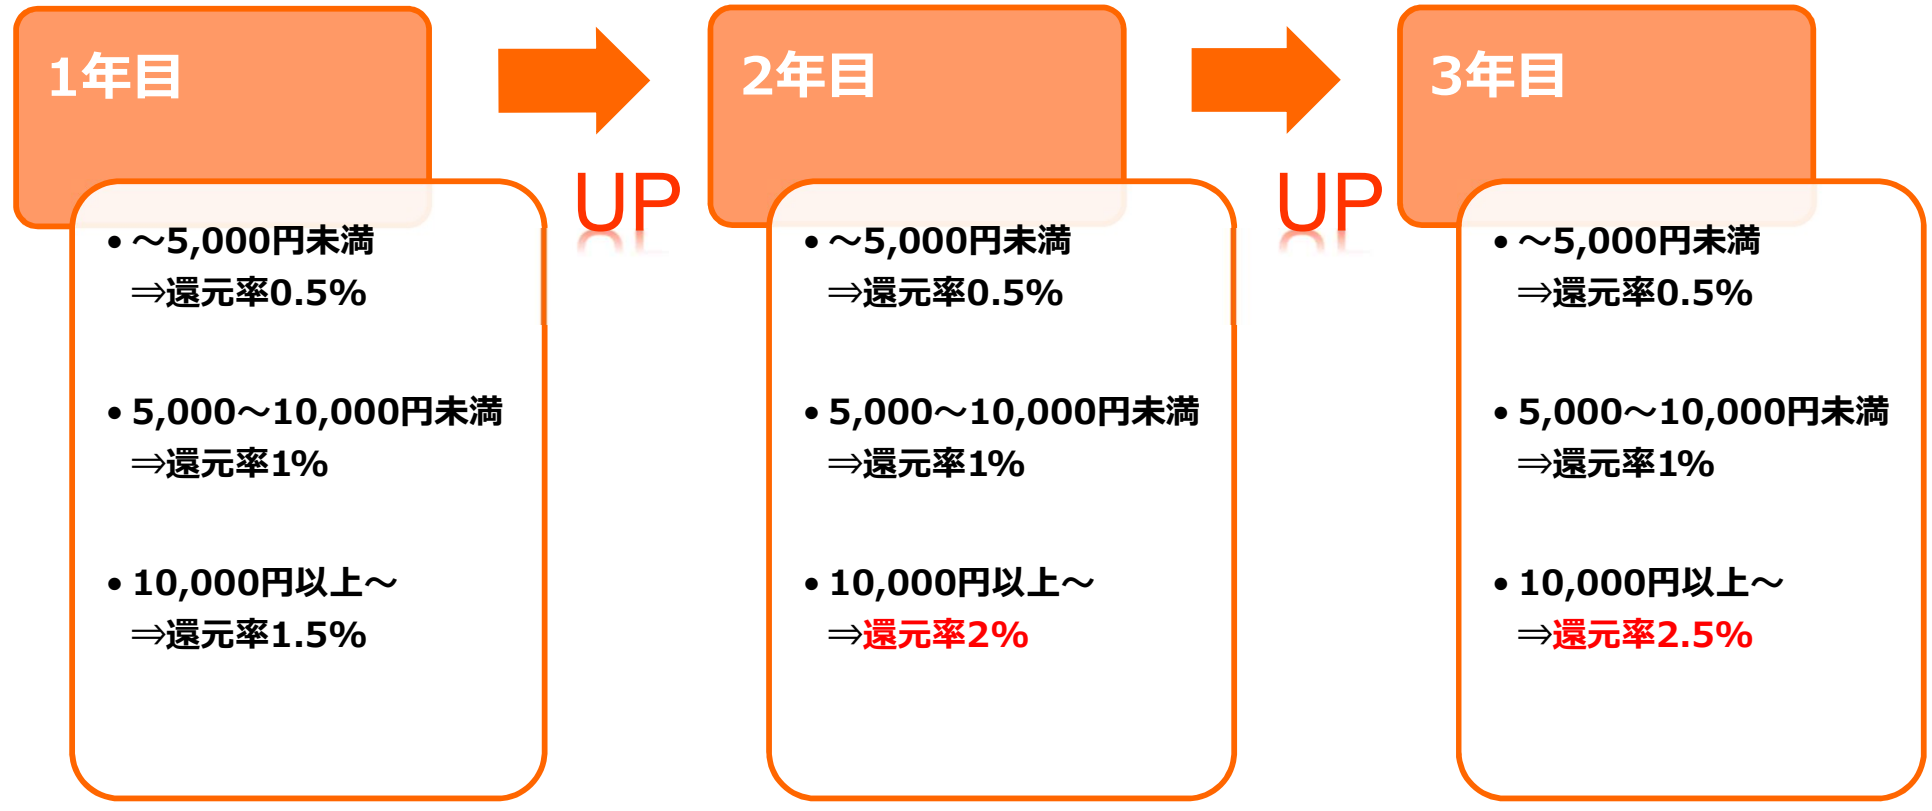

Amazonギフト券の還元率 (kW契約タイプ・時間帯別料金A契約タイプ/kVA契約タイプ)

■対象プラン

- ・もらえる電気・kW契約タイプ (全エリア共通)
- ・もらえる電気・時間帯別料金A契約タイプ (東京電力エリア)
- ・もらえる電気・時間帯別料金kVA契約タイプ (東京電力エリア)

電気料金※から毎月判定

※再生可能エネルギー発電促進賦課金を除き、燃料費調整額含む、税込金額