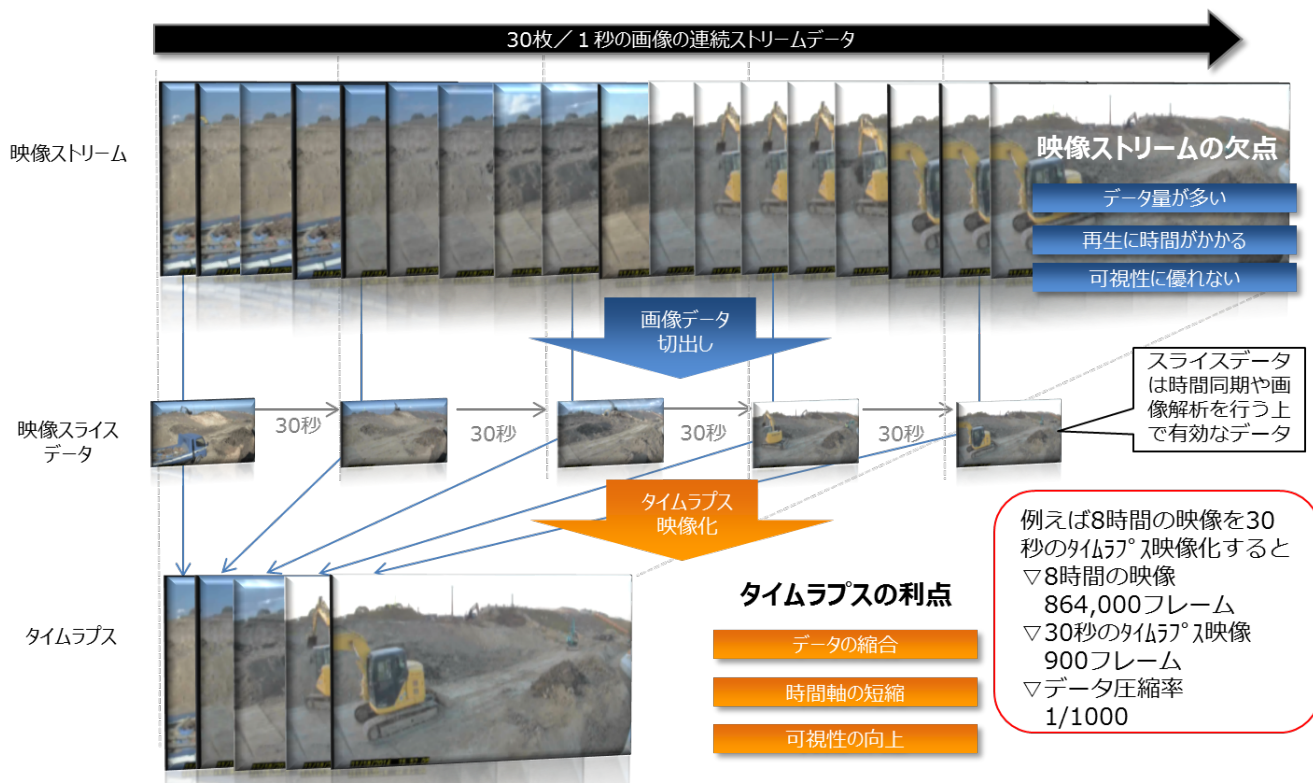

## タイムラプス映像

映像は時間軸の連続した画像情報ですが、データ量が多く可視性に優れない等、扱いが難しいデータです。タイムラプス映像は、インターバル撮影、微速度撮影とも言われ、長時間撮影された映像を短い時間に縮めて再生することにより、データ量を減らし可視性を高めることができます。