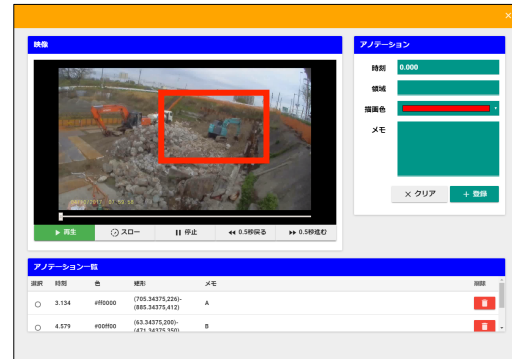

<アノテーション機能>

映像を再生しながら特定のポイントで映像にオーバーラップさせ矩形とメモを入力できます。

映像利用の効果

映像の効果	見られ方（着眼点）
◆タイムラプス映像による工事の振り返りが容易 ◆工事進捗状況の見える化が実現	工程進捗
◆時系列でより詳細な作業手順が確認 ◆品質の不良要因の確認が迅速化 ◆映像により出来映えの確認	品質・出来映え
◆遠隔でも現場のリスク確認が可能 ◆本社や発注者などとのコミュニケーションが良好	安全・衛生管理
◆映像が俯瞰的なため、人目線より幅広い空間認知が可能 ◆周辺の交通など公衆災害への配慮が徹底	公衆災害
◆時系列の映像から施工の理解が分り易くなっている。 ◆映像の社員教育などの利用が容易	技術継承・施工技術