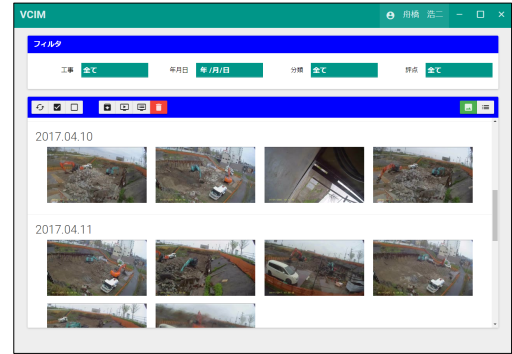

<大容量データ管理>

タイムラプス映像をサムネイル表示。施工情報を一元管理、ストリーミングによる映像データ閲覧可能。