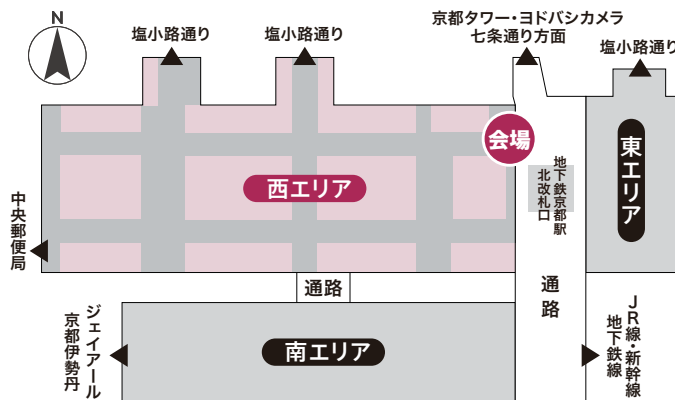

お問い合わせ

独立行政法人 中小企業基盤整備機構 経営支援部 企業支援課
☎ 03-5470-1524 [受付時間] 10:00~17:00 ※平日のみ

京都ポルタB1F 西エリア 北通りイベントスペース

[主催] 独立行政法人中小企業基盤整備機構 / JR西日本京都SC開発株式会社 / 西日本旅客鉄道株式会社

[後援] 石川県 / 富山県 / 福井県 / 京都府 / 京都市 / 京都商工会議所

Be a Great Small.
中小機構

Porta
KYOTO

JR
JR西日本