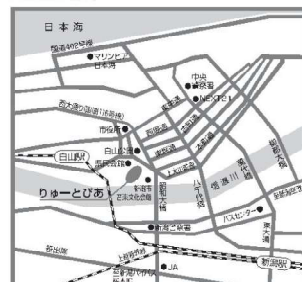

チケット購入方法

【営業時間／11:00～19:00(休館日を除く)】

<電話予約>

りゅーとびあチケット専用ダイヤル025-224-5521

<窓口購入>

りゅーとびあ2階インフォメーションカウンター

【24時間・年中無休】

<インターネット>

りゅーとびあオンライン・チケット(要利用登録)

<コンビニエンスストア>

セブン-イレブン(セブンチケット)

◆チケットご購入の際のご注意

- *コンサートの性格上、未就学児の同伴はお断りしています。小学生以上はチケットが必要です。
- *お買い上げいただいたチケットのキャンセル・変更はできません。
- *事情により、演奏曲目が変更されることがあります。
- *車椅子席はチケットご購入時にお申し出ください。(りゅーとびあのみで取り扱います)

◆プリペイドカードのご案内

駐車場の支払いは、プリペイドカードがたいへん便利でお得です。2,000円のカードで3,000円分駐車場をご利用いただけます。りゅーとびあ2Fの自動販売機でお買い求めください。

■会館のご案内

- 新潟駅万代口より車で15分
- 関越自動車道/磐越自動車道新潟中央ICより車で20分
- 新潟駅万代口よりバスで15分～20分
- 高代線フイン(BRT)高山方面行(市役所前)下車 徒歩5分
- 新潟空港より車で30分