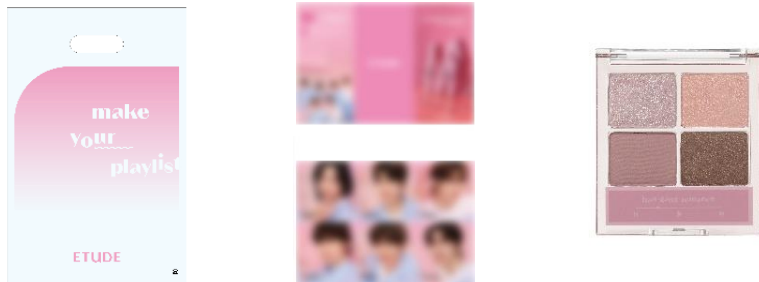

開催期間：5月11日(土)～5月12日(日)

場 所：東京・国立代々木競技場第一体育館

※画像はイメージです。

ブースのみどころ

みどころその1.

ご来場者様全員にオリジナルショッパー＆ブースオリジナルデザインのリーフレットを贈呈！
更に、アンケートに回答してくださった方にはプレイカラーアイズミニ ハンガンドラマ現品をプレゼント！
(※いずれもなくなり次第終了)

みどころその2.

ブース限定デザインが施されたカールフィックスマスカラ展示コーナー