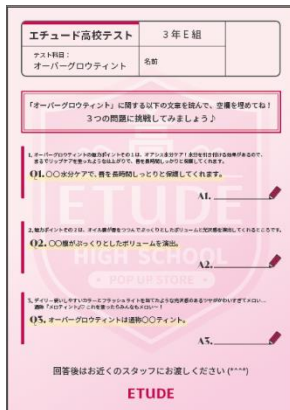

ミッションチャレンジ

POPUP内のイベントに参加して、エチュード高校オリジナル校章ステッカーをゲットしよう♡

STEP1

エチュード高校テスト「テスト科目：オーバークロウティント」に回答

STEP2

POPUP会場内の様子を指定ハッシュタグ&エチュード日本公式アカウント (@etudejapan)をメンションして、Instagramのストーリーズにアップロード

購入者特典

POPUPではご購入金額に応じてスペシャル特典をご用意しております！

1. 『エチュード オーバークロウティントRIIZEフォトカードセット』をプレゼント
※なくなり次第終了

2. ハズレなしルーレットにチャレンジできる！
※なくなり次第終了

A賞：プレイカラーアイシャドウ 現品をプレゼント
(カラー：ウォームステージ or クールバレリーナ)

B賞：mafavarchive AirPodsケースをプレゼント

C賞：以下のアイテムのうちのいずれかをプレゼント
ブラシセット、オリジナルポーチ、ヘアクリップ