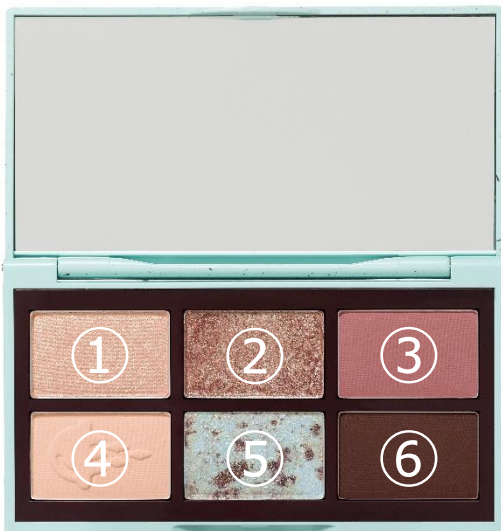

ミントチョコのアイスクリームみたいにキュートなパッケージデザインに一目惚れ♪

可愛らしさを印象づけるピンクコーラルからカカオのように深みのあるブラウンまで、捨て色なしの6色。

マット、シマー、ラメの異なる質感の絶妙なハーモニーでまぶたをチャームINGに色づけて！

Play Color Eyes Mini Mint Choco 『プレイカラーアイズミニ チョコミント』

商品名 : プレイカラーアイズミニ チョコミント
 価格 : 各2,310円(税込)
 容量 : 1g×6
 発売日 : 2021年9月4日発売予定
 (バラエティショップ限定発売・数量限定発売)

クセになっちゃうチョコミントカラー

チョコレートの甘さとミントの爽やかさをイメージしたアイシャドウパレット。
 思わずクセになっちゃう絶妙なハーモニーでまぶたをチャームに色づけて。
 可愛らしさを印象づけるピンクコーラルからカカオのように深みのあるブラウンまで、
 捨て色なしの6色であなたもチョコミントの虜に…!

ふんわり広がりキュートに発色

ふんわりとまぶたに広がり、鮮やかでキュートな発色が楽しめます。マット、シマー、ラメの異なる
 質感を組み合わせると立体感をプラス。心躍るチョコミントカラーのラメをトッピングすれば、
 瞬きするたびキラキラと輝き華やかな印象に。

遊び心溢れるパッケージデザイン

ミントチョコのアイスクリームみたいにキュートなパッケージデザインに一目惚れ♪爽やかなミント
 グリーンとチョコブラウンの色合い。

<Color System>

使用方法

お好きな色を指またはチップ（別売）を使用してまぶたに塗ります。

Mint Choco Special Kit 『チョコミント スペシャルキット』

- 商品名** : チョコミント スペシャルキット
セット構成 : プレイカラーアイズミニ チョコミント (1g×6)
チョコミント アイシャドウブラシ
価格 : 各2,750円(税込)
発売日 : 2021年9月4日発売予定
(バラエティショップ限定発売・数量限定発売)

チャーミングに仕上げるスペシャルキット

チョコミントのように甘く爽やかな色合いのアイシャドウパレットとキュートなブラシがキットに。思わずクセになっちゃう絶妙なハーモニーでまぶたをチャーミングに色づけて。可愛らしさを印象づけるピンクコーラルからカカオのようにほろ苦いブラウンまで、捨て色なしの6色であなともチョコミントの虜に…！

立体感をメイク！ミントカラーのアイシャドウブラシ

鮮やかでキュートな発色をまぶたに広げ、立体感のある目元に。深みをプラスするベースカラーをのせたり、アイホール全体をやさしくブレンディングすれば綺麗なグラデーションが楽しめます。