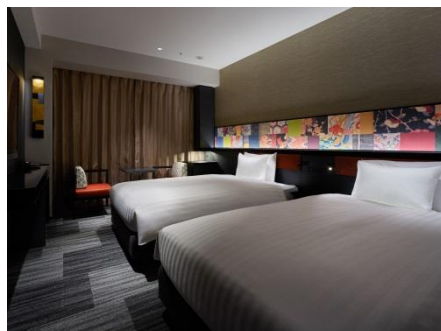

ロフテーでは創業時より、枕のリーディングカンパニーとしてお客様の睡眠に関する悩みや疑問を解決する枕を長年追求。「お客様の五感を満たすホテル」「記憶に残るホテル」を目指しホスピタリティ溢れるサービスを提供する「三井ガーデンホテル金沢」へ北陸地方初のグランドオープンを機に、ロフテーと三井ガーデンホテルズにより共同開発した「オリジナル快眠枕 2WAYピロー」を全室導入されることとなりました。

【オリジナル快眠枕 2WAYピローの特長】

宿泊する「誰も」が快眠を得られるよう、一人ひとりの頭部・頸部に合う オーダーメイド技術で得た、計測データを活用しホテル向けに開発

- 理想の寝姿勢を保つ頸部支持構造(5ユニット) ●横向き用に両サイド高めユニット構造
- 表と裏で2つの感触が選べる 炭入マルコビーンズ/中わたの2層構造 ●首筋を優しく支えます

ロフテーは長年培った研究より開発した快眠枕で極上な時間へ導きます。オーダーメイド枕のパイオニア企業として、今後も睡眠を通して毎日がよりいきいきとした社会になるよう貢献していきたいと考えています。

近江町市場から香林坊周辺までの金融機関やオフィス、商業施設等が集積するエリアの中心部に位置し、金沢城・兼六園等の主要観光スポットから徒歩圏。2015年の北陸新幹線の開通以降、さらに賑わいを見せるJR北陸本線「金沢」駅からも徒歩圏内、北鉄バス「南町・尾山神社」停留所より徒歩約2分の好立地で、レジャー・ビジネスの拠点として快適な利用が可能です。

◆施設の特長◆

「金沢」を存分に満喫できるゲストの旅の拠点として、“ここにしかない新しい金沢”をコンセプトに、武家文化を象徴する伝統的なデザインと、現代アートに象徴される創造的なデザインが融合した空間。客室は、国内外の幅広いゲストを迎える、全室収容人数は2人～3人。最上階には、眼下に緑豊かな金沢を望む大浴場を備え、1階のレストランでは、石川県産の食材を使用した朝食も絶品です。