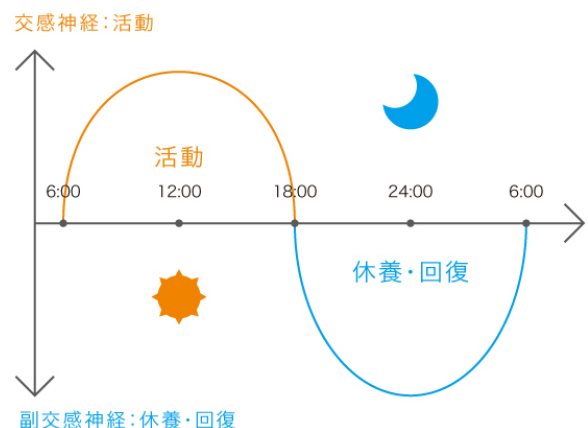

真の休息を取るために

人は通常、日中は活発に活動し、夜は休養して疲労を回復するといったように、スイッチを切り替えることでバランスをとっています。この切り替えがうまくいかないと、体のバランスがくずれ、疲労状態に陥ってしまいます。

現代人の多くは、自律神経が乱れています。夜になっても明るい照明を浴び、パソコンやスマートフォンなどの強い光を見ながら頭を働かせているうえ、多忙な仕事や睡眠不足などによってストレスがたまり、心身が常に緊張しがちです。夜になっても心身が活動モードとなり、交感神経が過剰に優位になるため、なかなか寝つけない、眠りが浅いなど、睡眠のトラブルを抱えてしまいます。

ぐっすり睡眠のカギは、副交感神経が優位な状態を保つこと。寝具に気を配り、脳を休息モードへと導くことが大切です。体と脳、両方の疲労回復を心がけ、毎朝スッキリとした目覚めを迎えたいですね。