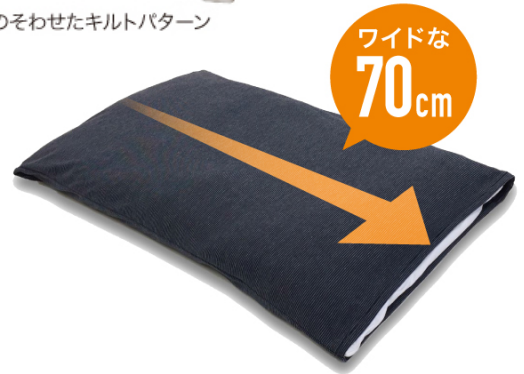

*PHT:「VENEX」開発、ナノプラチナなどの鉱物を繊維に練り込んで作られる新機能素材

■肩と首にやさしい「頸部支持構造」

5ユニット連結の頸部支持構造が頭の丸みと首筋をしっかり受け止め、安定した寝姿勢を保ちます。さらに寝返りのしやすいキルトパターンが自然な寝返りをサポート。

■ 頸部支持構造(5つユニット)

■ 寝返り時の頸のラインのそわせたキルトパターン

■ゆったり眠れる「ワイド幅」

一般的な枕に比べて大きな70cmのワイド設計。頭と首をゆったり包み、大きな寝返りにも対応します。サイズ：70×43cm

■頭部をやさしく包む「やわらか素材」

やわらかいパッド素材を外側地に使用。沈み込むようにやさしく頭部を包み、ピローケースとの接触面積を広げます。

■上部はふんわり、下部は安定の「2重構造」

上部のパッドが頭部をふんわり包んで安心感を与え、下部のパイプ素材の頸部支持構造でしっかり安定。ふんわりと安定を兼ね備えました。

■家庭洗いでいつも清潔に

枕本体には、家庭で洗える中素材（ポリエステルわた、綿、パイプ）を使用。また、専用ピローケースの特殊生地「PHT」は、繊維の中に練りこまれているため、洗濯により効果が減少することがありません。枕もピローケースも気軽に洗濯できるため、1年を通して清潔にご使用いただけます。