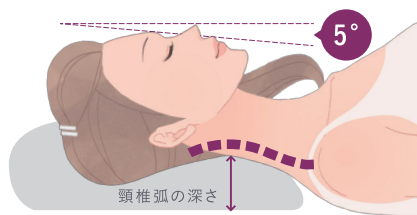

なぜ枕をするの？

自然体

頸椎に負担がない姿勢

人は様々な姿勢をとることができますが、身体に一番負担が少ない姿勢はリラックスをして立っている時と同じ状態です。この時の顔の角度は約5度になります。寝ている時にもこの状態を保てるのが理想的です。つまり、枕の役割は寝ている時に、敷ふとんと頭部・頸部の間にできるすき間を埋めることです。このすき間は体型によって個人差がありますから、人によって適した枕が違います。

枕選びの3つの条件

ロフター快眠枕は5つのパーツが連結されたユニット構造。中身のかたよりがなく、首筋をやさしく支えます。中央のユニットは他のユニットに比べ低めに設定されているため、頭の丸みを自然に受けとめます。両サイドにも適度な厚みがあり、寝返りにも対応しており、朝まで理想の寝姿勢が保てます。

Step 1

枕の高さが自分に合っていますか

理想的な枕の高さは、体型や首のカーブ（頸椎弧）の深さなどによって人それぞれです。自分自身に合った高さの枕を選びましょう。

Step 2

頸部を支える基本構造

せっかく高さを合わせても、中身の素材がひとつの袋に入った枕だと、寝ている間にかたよってしまい、理想的な形状は保てません。また、後頭部のおさまりが良いように中央は低め、寝返りをうって横向きになった時のために両サイドは高めになっている枕が理想的です。

※頸椎：頭を支える7つの首の骨

Step 3

好みに合った枕の素材

枕の素材にはいろいろありますが、どれが一番良いというものではありません。感触、音、香りなどが自分の好みに合っていることが大切です。なるべく使いなれた素材を選ぶと良いでしょう。

9セルピローは寝返りにやさしい枕です。進化したユニット構造と厳選された素材が、頭部・頸部の形状によりフィットし、寝返りなどの体動を自然にサポートして、あなたの眠りを快適なものにします。

形をしっかり作るフレーム

インナーカバーは、ユニットの型くずれなどを抑え、高さ、硬さを維持する基本フレームです。

インナーカバー

9つに分かれたセルユニット

人体の動きや頭部・頸部の形に沿った形状。人間工学的に配慮されたユニット構造。上下左右のない、使い勝手の良いシンメトリー形状です。