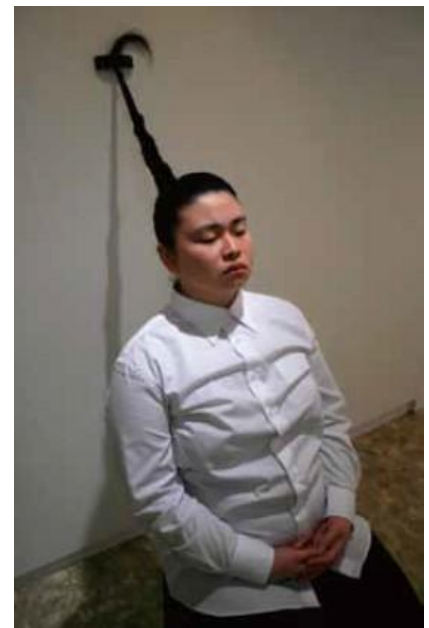

<グループ展>

2007 TAKO 足展 (名村造船場跡地/ 大阪)
芦屋市展 (芦屋市美術館/ 兵庫)
2008 TAKO 足展 vol.2 (81LAB/ 大阪)
2013 Art Shower 2013 -summer- (海岸通ギャラリーCASO/ 大阪)
Art Shower 2013 -summer- 参加作家による展覧会
(海岸通ギャラリーCASO/ 大阪)
2014 パイロットプラント ドローイング展 (CAS / 大阪)
add me !! (KEPCO 韓国)
シブカル祭。2014 (PARCO/ 東京)
木津川アート 2014 (木津川市/ 京都)
2015 Art Shower 2015 (海岸通ギャラリーCASO/ 大阪)
Vvk Programm 13 Face Forward (KUNST ARZT/ 京都)
咲くやこの花芸術祭 2015 (大阪府中央公会堂/ 大阪)
2016 パイロットプラント展 「赤」 (CAS / 大阪)
琳派400年記念 新鋭選抜展 - 琳派 FOREVER - (京都文化博物館/ 京都)
PERFORMATIVE PHASE (blanka / 名古屋)

「後ろ髪引かれる」／2014