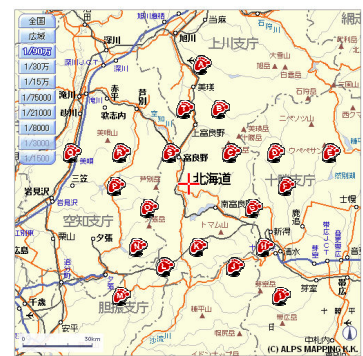

「足あと」を結びと星になってます