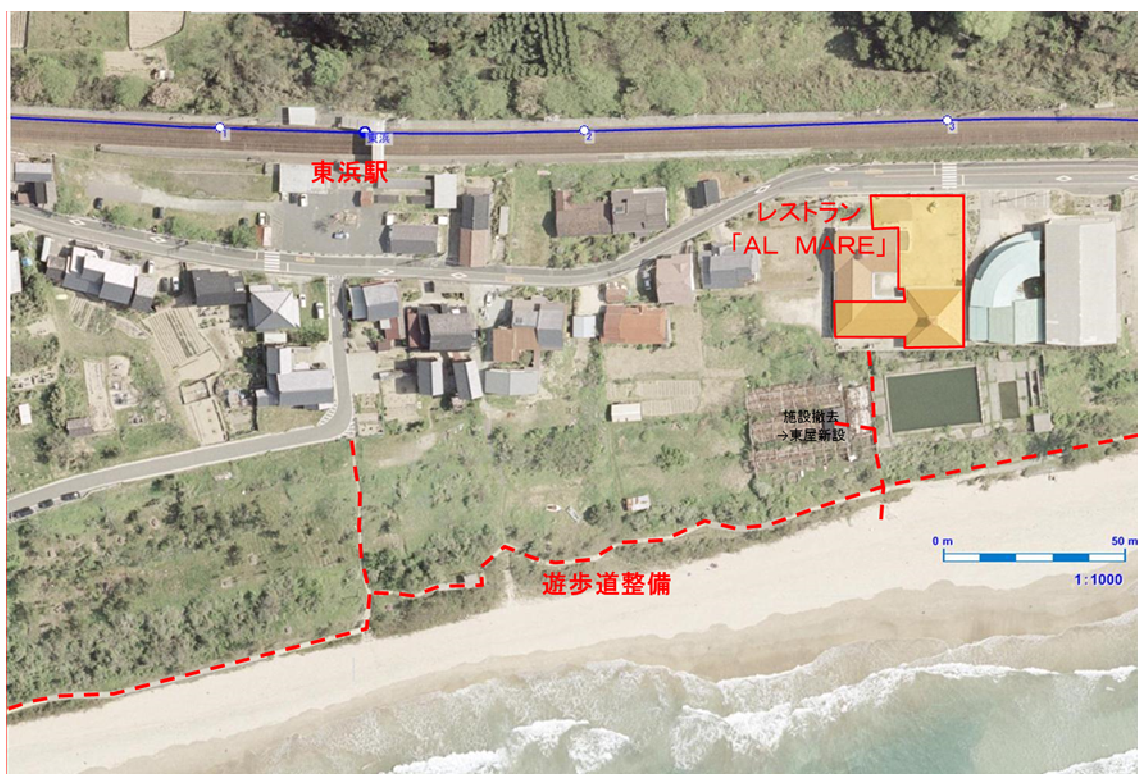

(参考) 東浜駅及びレストラン「AL MARE (アルマーレ)」の位置関係

(参考) 「株式会社Trees」について

- ・ 代表取締役社長 山根 大樹
- ・ 所在地 鳥取市栄町217 SYOUWAビル1F
- ・ 従業員数 80名
- ・ 会社概要
 - 2002年 鳥取市にcafe SOURCE (カフェソース) 開店、2005年に増床
 - 2008年 株式会社Treesを設立
 - 鳥取市のcafé-nee (カフェニー) を合併、増床
 - 2008年 手作り弁当のお店nee-mart (ニーマート) を鳥取市にオープン
 - 2009年 cafe SOURCEホンデ店を韓国ソウルにオープン
 - 2012年 韓国焼肉トントンを鳥取市にオープン
 - 2013年 cafe SOURCE MIDを倉吉市にオープン
 - 2014年 TREES COFFEE COMPANY (ツリーズコーヒーカンパニー)、cafe SOURCE BANQUET (カフェソースバンケット) を鳥取市にオープン
 - 2015年 TREES BREAD (ツリーズブレッド) を鳥取市にオープン