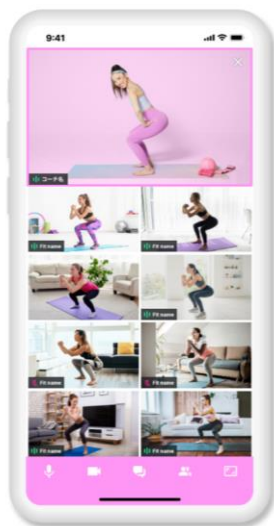

③ビデオ機能

**週1で集うチームミーティングの開催や、
自宅用トレーニングビデオの視聴が見放題**

週に1回行われる「チームミーティング」ではアプリ内のビデオ機能を使いコーチとチームメイトと一緒に集います。

またオリジナルのトレーニングビデオも収録。その日の気分に合わせてビデオを選び、いつでもどこでも楽しんでトレーニングができます。