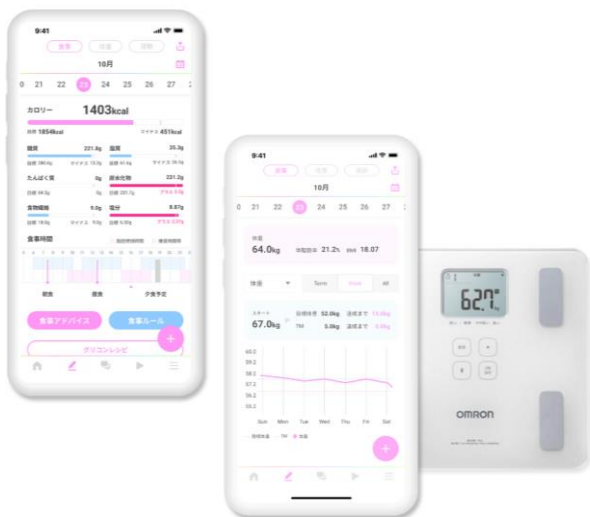

肝臓内に貯蔵するグリコーゲン（糖質）量を30%～60%にコントロールすることで、脂肪が燃えやすい状態を維持し、ダイエット効果を高める食事管理方法。

無理な糖質制限を行わない点がポイント。女性の身体に合ったダイエット方法なので、ストレスなく食事管理を行うことができます。

②Beトレ（BeTEAMトレーニング） 週に1回のチームで行うオンライントレーニングで キレイに痩せるための筋力づくり

16週間のダイエット期間にあわせ、効果的に設計された運動プログラム。サービス終了後も、リバウンドしにくく、体型維持を目的にこだわりをもって開発。

①きろく機能

**体重・食事・運動の記録をアプリ1つに集約
さらにチームチャットにシェアする機能も**

毎日の体重記録は付属の体重計からデータを自動送信で簡単連携。

食事記録は、食事名や食材を記録するとカロリー・栄養素が自動で計算され、目標の体重を目指すための、これからのカロリーや糖質を確認することができます。

運動記録は、アプリ内に収録されているトレーニングビデオの視聴に応じて、消費カロリーも記録。

さらにボタン1つで、それぞれの記録をチームチャットにシェアできます。トレーニング報告や体重数値の共有はもちろん、食事内容は写真と共に共有。つらい食事制限も、チームメイトの食事を参考にしながら楽しみながら頑張れます。