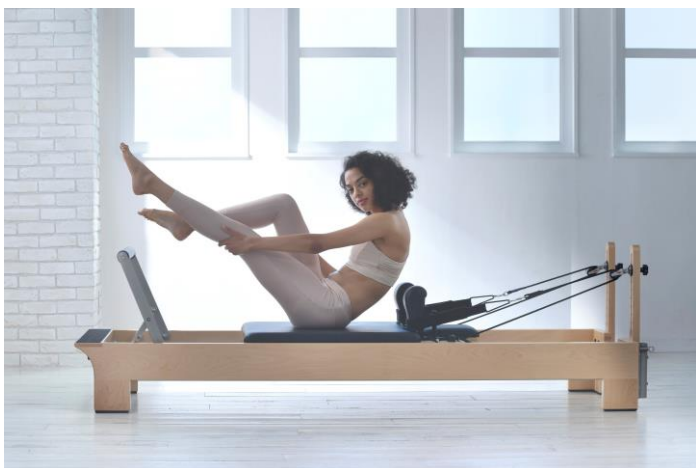

1号店の銀座は入会制限中の人気スタジオが、広島に初出店！ マシン専門ピラティススタジオ 『pilates K』

2021.5.25（Tue）広島ゼロゲートにOPEN

女性専用のフィットネススタジオを運営する株式会社LIFE CREATE（本社札幌市、代表取締役 前川彩香）は、マシン専門ピラティススタジオ「pilates K（ピラティスケー）」を、広島ゼロゲートに5月25日（火）にグランドオープンいたします。当社は、「人生を、愛そう。」を合言葉に、札幌を本社に置く、女性比率99%の企業です。女性目線でのサービスやプログラム開発を行い、ホットヨガ・サーフエクササイズ・マシンピラティスを専門とする3ブランド合計77店舗のフィットネススタジオを運営し、心動かすエクササイズを全国の女性たちにお届けしております。

■ pilates K (<https://pilates-k.jp/>)

「pilates K（ピラティスケー）」は、東京銀座でのローンチ後、申し込みが殺到し、今もなお入会待ちが続出している話題店。ピラティス＝「地味・きつい」のイメージを完全に払拭するカジュアルかつスタイリッシュなスタジオで、音楽にあわせたグループレッスンを楽しめるマシン専用ピラティススタジオです。

アメリカのハリウッドセレブが取り入れたことから国内ブームが再燃したマシンピラティス。最近では美容大国である韓国でも、女優やK-POPアイドルが美ボディを保つために取り入れるなど、女性たちの美しさをサポートするエクササイズとしても注目が高まっています。pilates Kは30歳からの本気ボディメイクを合言葉に、ピラティスの専用マシン「リフォーマー」を使ったグループレッスンで、楽しく、そして確実に身体に効かせてボディメイクすることで、女性の美しくあり続けるを応援します。