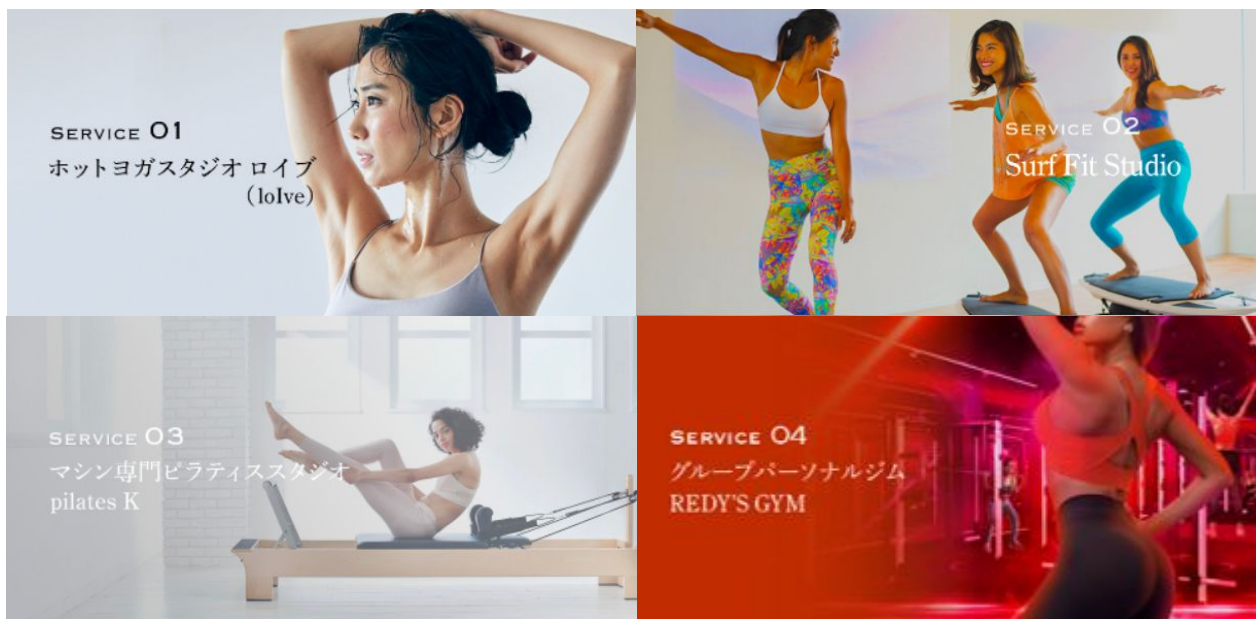

<株式会社 LIFE CREATEについて(<https://be-lifecreate.com/>)>

「人生を、愛そう。」を合言葉に、札幌で生まれた、女性社員割合が99%の企業です。「自分を愛し、輝く女性を創る」を企業理念に掲げ、カラダと心を動かすエクササイズを提供することで女性たちのウェルネスを応援しています。

会社名 株式会社 LIFE CREATE
(ライフクリエイト)
代表者 前川 彩香
本社所在地 北海道札幌市中央区北4条西5丁目
アスティ45ビル2F
事業内容 ホットヨガスタジオ「loIve(ロイブ)」全国63店舗
サーフエクササイズ専用スタジオ「Surf Fit(サーフフィット)全国2店舗
マシン専門ピラティススタジオ「pilates K(ピラティスケー)」全国41店舗
グループマシン筋トレ専門スタジオ「REDY' S GYM(レディーズジム)」全国2店舗
※2024年6月末時点

<本件に関するお問い合わせ先>
株式会社LIFE CREATE 「pilates K(ピラティスケー)」
広報:田中(携帯:070 1536 6519)
TEL:03-6868-0803 Mail:pr@be-lifecreate.com