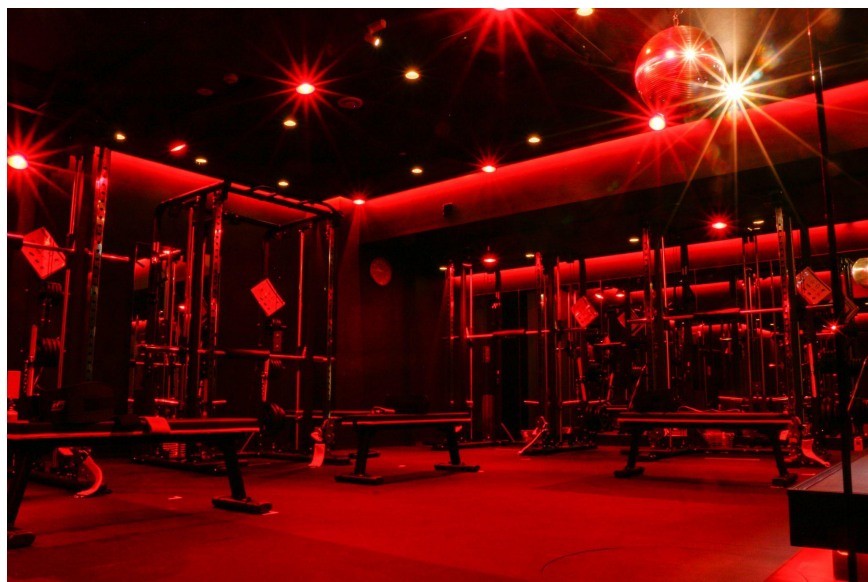

『REDY' S GYM』渋谷店 内観

予約URL: <https://redysgym.jp/lp/shibuya/>

渋谷店には、マルチファンクショナルマシンを7台設置。1人1台ずつマシンを使いながらも、一緒にレッスンに参加するトレーニーたちとのグルーブ感を味わえる弊社独自仕様のレッスンをお楽しみいただけます。

エンターテイメント性抜群なスタジオで、女性たちのエクササイズ習慣をおしゃれにいろどり、女性たちの新たな筋トレルーティン創出を目指します。