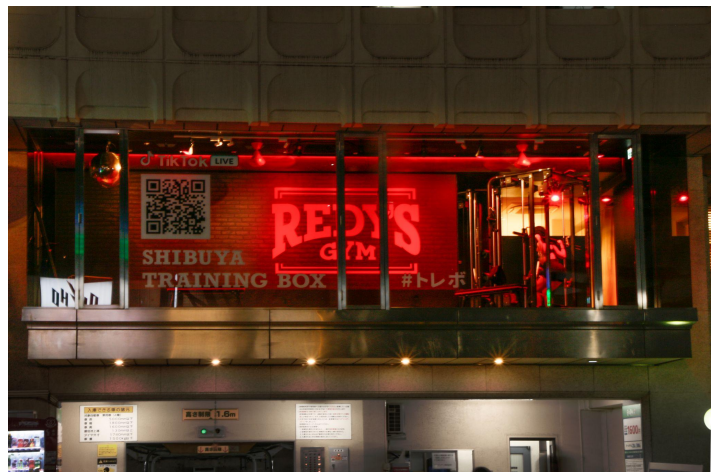

『＃トレボ』内にはスタジオに設置しているマルチファンクショナルマシンを1台設置。最大4名様までご予約が可能ですので、自身のパーソナルなトレーニング目的でのご利用はもちろん、ご友人と誘いあわせのうえ、女子会気分でのトレーニングや、SNSのライブ配信・投稿用の場所としてのご利用もおすすめです。

道玄坂を歩いているだけで目に留まる『＃トレボ』にて、マシン筋トレを使ったトレーニング模様を発信することで、マシンを使った筋トレカルチャーの創出を目指します。またスタジオ同様の赤い空間デザインで、女性たちが非日常感を楽しみながら、ファッション感覚でトレーニングをお楽しみいただける無料スポットとして提供いたします。