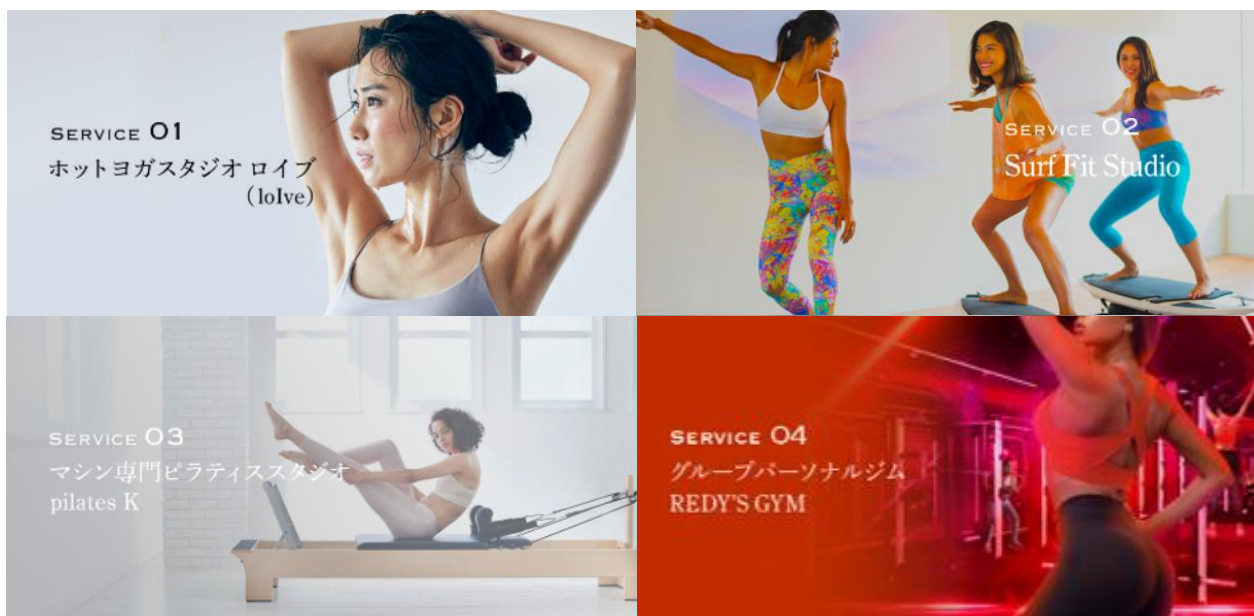

<株式会社 LIFE CREATEについて (<https://be-lifecreate.com/>) >

「人生を、愛そう。」を合言葉に、札幌で生まれた、女性社員割合が99%の企業です。「自分を愛し、輝く女性を創る」を企業理念に掲げ、カラダと心を動かすエクササイズを提供することで女性たちのウェルネスを応援しています。

会社名 株式会社 LIFE CREATE
(ライフクリエイト)

代表者 前川 彩香

本社所在地 北海道札幌市中央区北4条西5丁目
アスティ45ビル2F

事業内容 ホットヨガスタジオ「loIve（ロイブ）」全国62店舗
サーフエクササイズ専用スタジオ「Surf Fit（サーフフィット）」全国5店舗
マシン専門ピラティススタジオ「pilates K（ピラティスケー）」全国14店舗
グループパーソナルジム「REDY'S GYM（レディズジム）」

※2023年3月末時点