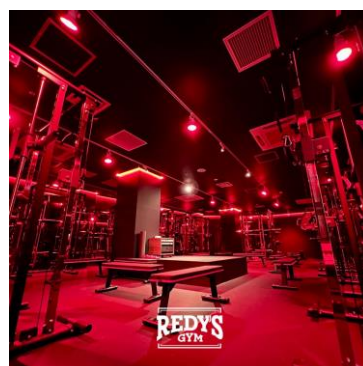

<概要>

スタジオ名	REDY'S GYM神戸三宮店
住所	兵庫県神戸市中央区三宮町1丁目4-3 クレフィ三宮7階
営業時間	(火・水・金) 10:00～22:00 (木) 18:30～22:00 (土・日・祝) 10:00～17:30
料金	月4会員 11,500円(税込)～
URL	https://redysgym.jp/lp/trial/