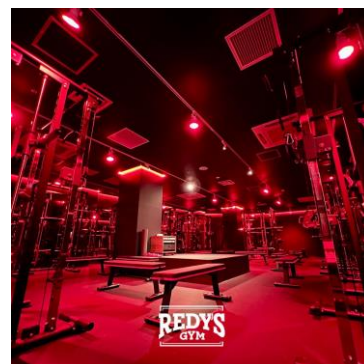

女性たちの筋トレを変える!?

NYスタイル×暗闇×音楽が融合するエンターテインメントスタジオ

筋トレ専用マシンを使い、グループでトレーナーの指示の元、アップテンポな音楽に合わせてレッスンを進めていきます。パーソナルジムで取り組むようなマシン専門トレーニングで、効率的にボディメイクが可能になります。また店内は、パッションとパワーに満ちあふれた赤をキーカラーに、スタイリッシュなNYテイストを取り入れ、女性たちが通い続けたい空間を設計。マシンが立ち並ぶスタジオは、赤いライトが照らされた暗闇空間で、アップテンポな音楽にあわせながら新感覚なフィットネス体験が可能です。

エンターテインメント性抜群なスタジオで、女性たちのエクササイズ習慣をおしゃれにいろどり、女性たちの新たな筋トレルーティン創出を目指します。

<概要>

スタジオ名 REDY'S GYM神戸三宮店
住所 兵庫県神戸市中央区三宮町1丁目4-3
クレフィ三宮7階
営業時間 (火・水・金) 10:00~22:00 (木) 18:30~22:00
(土・日・祝) 10:00~17:30
料金 月4会員 11,500円(税込)~
URL <https://redysgym.jp/lp/trial/>

<株式会社 LIFE CREATEについて (<https://be-lifecreate.com/>) >

「人生を、愛そう。」を合言葉に、札幌で生まれた、女性社員割合が99%の企業です。「自分を愛し、輝く女性を創る」を企業理念に掲げ、カラダと心を動かすエクササイズを提供することで女性たちのウェルネスを応援しています。

会社名 株式会社 LIFE CREATE
(ライフクリエイト)

代表者 前川 彩香

本社所在地 北海道札幌市中央区北4条西5丁目
アスティ45ビル2F

事業内容 ホットヨガスタジオ「loIve (ロイブ)」全国63店舗
サーフエクササイズ専用スタジオ「Surf Fit (サーフフィット) 全国5店舗
マシン専門ピラティススタジオ「pilates K (ピラティスケー)」全国11店舗
グループパーソナルジム「REDY'S GYM (レディーズジム)」1店舗※店舗数 2022年12月末時点

<本件に関するお問い合わせ先>

株式会社LIFE CREATE 「REDY'S GYM (レディーズジム)」
広報：田中 (携帯：070 1536 6519) TEL：03-6868-0803 Mail：pr@be-lifecreate.com