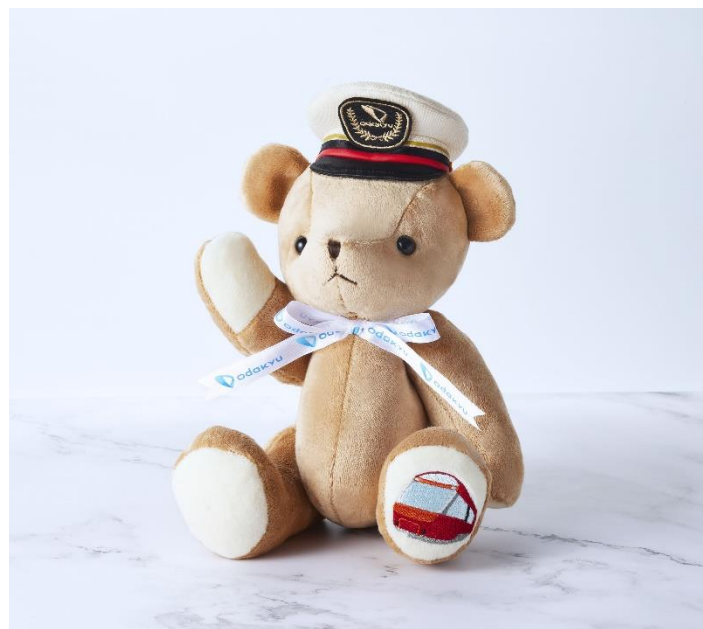

そんな「タリーズテディ」が今回、小田急電鉄の乗務員に扮して、小田急電鉄沿線のタリーズコーヒー6店舗限定で登場します。

『小田急電鉄×タリーズコーヒークラボテディ』は、小田急電鉄の特急乗務員が着用している白い制帽をかぶった姿が愛らしく、足裏に特急ロマンスカー・GSE(70000形)の刺繍と、首元には小田急電鉄のロゴが入ったリボン、背中にはタリーズのロゴつきタグがあしらわれ、コラボ感を演出しています。

旅のお供にはもちろん、おみやげやちょっとしたギフトにもぴったりです。

<商品名・価格>

『小田急電鉄×タリーズコーヒークラボテディ』  
2,500円(税込2,750円)

手足は動かせるようになっているので、好きなポーズで飾ることができます。

<発売時期>

12月27日(月)～ ※なくなり次第終了となります。

<販売店舗>

新宿小田急第一生命ビル店、経堂コルティ店、  
小田急マルシェ新百合ヶ丘店、小田急マルシェ  
町田店、with U 小田急百貨店町田店、本厚  
木ミロードイースト店