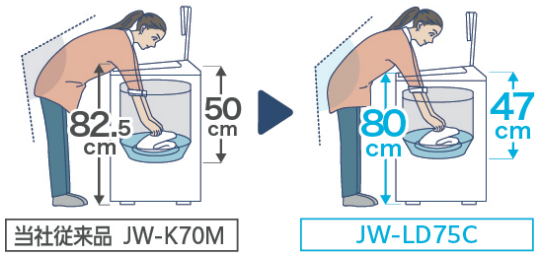

■クラス No.1 ローデザイン※1 のソコあさ・クチひろ設計とかんたん操作 (JW-LD75C)

7.5kg 全自動洗濯機 (JW-LD75C) は、投入口までの高さが7.0kg クラスでもっとも低い80cmに設計されており、洗濯物を高く持ち上げずに洗濯槽へ投入することが可能です。洗濯槽の底は、奥まで手が届きやすいよう47cmと浅めに、洗濯槽入り口の幅は約36cmと広めに設定、大きな洗濯物も楽々出し入れすることができます。

また操作ボタンを6つに絞る事で、大きな文字で読みやすく、誰でも分かりやすい直観操作が可能なシンプル設計を実現しています。「音量調節」「予約タイマー」「水量設定」「コース選択」「スタート/一時停止」「電源」と日常の中でよく使用する機能をかんたんに選択できるよう、見やすさと使いやすさにもこだわっています。さらに「コース選択」は、利用頻度の高いコースのみを厳選して搭載するなど、日々の洗濯をかんたん操作でサポートします。

ラクな姿勢で衣類を取り出せる!