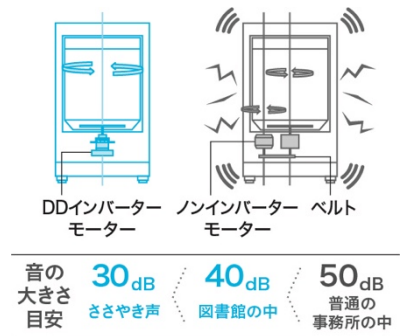

■「DD インバーターモーター」の採用で低騒音・低振動を実現 (JW-KD85B・JW-LD75C・JW-UD70A)

洗濯槽とモーターが直結されている「ダイレクトドライブ (DD) システム」と、洗濯槽の回転制御を無段階で行う「インバーターモーター」を採用したことで、低騒音・低振動を実現しました。夜間や早朝、お子さまが寝ているときでも、安心して洗濯いただくことができ、省エネや節水の効果も期待できます。

8.5kg 全自動洗濯機 (JW-KD85B) ・ 7.5kg 全自動洗濯機 (JW-LD75C) ・ 7.0kg 全自動洗濯機 (JW-UD70A) の概要は以下の通りです。

◆ 主な特長【8.5kg 全自動洗濯機 (JW-KD85B)】

- ①スタイリッシュなハーフミラーデザイン
- ②どこでも止まるWアシスト付きガラスふた
- ③計量と投入の手間が省ける「液体洗剤自動投入」搭載
- ④早朝や夜でも安心できる低騒音「DD インバーターモーター」搭載
- ⑤最短10分でお洗濯できる「お急ぎコース」※2
- ⑥アイロンがけの手間を短縮する「しわケア脱水」※3
- ⑦確かな洗浄力「3D ウィングパルセーター」
- ⑧洗濯槽を2分間洗う「ちょっと槽洗浄」※5