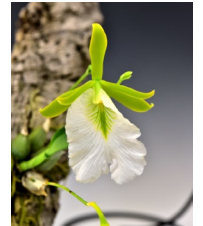

木付け作品

●蘭友会会長からのコメント

今回のらん展では企画展示としてのパープラタのいろいろな花色を楽しんでいただきますが、らんの一番の魅力はその多様性にありま
す。らんは様々な環境に適応して多種多様に進化した植物で、その生育分布は、熱帯から亜寒帯まで広がり、植物の生育できない高山
や極地や砂漠地帯以外の、ほとんどの地にその土地固有の種が生育しています。世界中に分布するらんは2万6千種以上とも言われて
います。その多様ならんの世界の一端をごゆっくりとご覧になって、らんの楽しさを味わっていただくと幸いです。