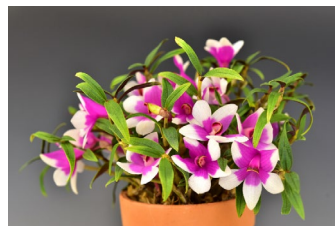

●蘭友会会長からのコメント

今回のらん展では企画展示としてのパープラタのいろいろな花色を楽しんでいただきますが、らんの一番の魅力はその多様性にありま
す。らんは様々な環境に適応して多種多様に進化した植物で、その生育分布は、熱帯から亜寒帯まで広がり、植物の生育できない高山
や極地や砂漠地帯以外の、ほとんどの地にその土地固有の種が生育しています。世界中に分布するらんは2万6千種以上とも言われて
います。その多様ならんの世界の一端をごゆっくりとご覧になって、らんの楽しさを味わっていただくと幸いです。

蘭友会会長 清水達夫

※状況により、内容・スケジュールが変更になる場合がございます。※画像はイメージです。※金額はすべて税込となります。

報道関係者様からの
お問い合わせ先

株式会社サンシャインシティ コミュニケーション部 広報担当 成保・大木・佐藤・大浦
TEL.03-3989-3329 (平日9:30～18:00) FAX.03-3989-3451 pr@sunshinecity.co.jp

共同ピーアール株式会社 PRアカウント本部3局3部 内山・田口・高橋
TEL.03-6260-4861 sunshinecity-pr@kyodo-pr.co.jp