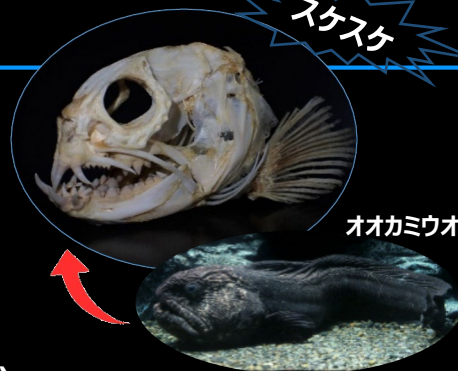

報道関係各位

2021年11月4日
株式会社サンシャインシティ**生き物たちの秘められた体の内部を“スケスケ”に
骨や骨格の構造に注目した特別展!!**

サンシャイン水族館 特別展

スケ[🦴]ボーン展

～meets カメの甲羅はあばら骨～

リニューアルして後編開催!!

後編：11月11日(木)～2022年1月30日(日)

サンシャイン水族館（東京・池袋、館長：丸山克志）は、生き物たちの秘められた体の内部や透明な生き物をテーマにし、骨・骨格の構造に注目した特別展「スケ[🦴]ボーン展～meets カメの甲羅はあばら骨～」を開催中です。

11月11日(木)～2022年1月30日(日)のイベント後編では、展示内容の一部をリニューアル！これまでのZone3「かくれんボーン」から、頭骨の形状や歯に着目したコーナー「頭(ズ)・ボーン」へ内容を変更。Zone5「カメの甲羅はあばら骨ワールド」では、書籍「カメの甲羅はあばら骨」作者の川崎悟司さんによる、サンシャイン水族館オリジナルの描きおろしイラストと共に、エレファントノーズフィッシュとハナミノカサゴの生体を新たに展示します。さらに、ペンギンなどを含む5種類の動物人間たちの映像が初公開。イベント前編から、さらに充実した内容で世界観をお楽しみいただけます。