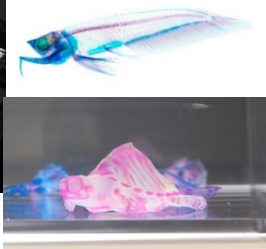

透明標本が作り出す、美しくも不思議な世界をどうぞご覧ください。

©新世界『透明標本』/富田伊織

透明標本とは・・・

硬骨、軟骨をそれぞれ赤、青に染め分け他の組織を透明化させる染色方法によって作製された標本のこと。機能解剖学など様々な分野において研究に利用されているのに加え、アート作品としても注目を集めています。また、死んでしまった魚の命を繋げることにもなります。

新世界透明標本 / 富田伊織

New World Transparent Specimens / Iori Tomita

北里大学水産学部在学中に、研究用の透明骨格標本に魅せられ、独自に制作を開始。骨格研究の手法をベースとした本物の生物標本でありながら「命」をより身近に感じる「造形作品」としての魅力も合わせて持っている。日本国内はもちろん、世界中で注目を集めている。

ZONE 2

なるほどTHEボーン

生き物の骨格や外見からはわからない骨の有無などについてクイズ形式で紹介します。

知っているようで実は知らない、生き物たちの「なるほど！」な骨の知識を学ぶことができます。

オオイカリナマコ

ZONE 3

NEW

頭(ズ)・ボーン

様々な魚の頭骨の形状や歯に焦点を当てた展示を展開します。生体と頭骨標本の展示を行い、普段見ることができない体の内部（歯の形、頭骨）を観察できます。

ペーシユカショーロの仲間

オオカミウオ

不思議すぎる透明な生き物たちの戦略が学べる ZONE4

ZONE 4

スケルテン

このゾーンでは体が透けている生き物を展示します。全身が透けている生き物から部分的に透けている生き物まで、生き物たちが生きるために透けることを選んだその戦略を紹介します。

後編からは内臓が透けて見える「フライシュマンアマガエル」の心臓の動きがわかる、お腹側の映像をご覧ください。

フライシュマンアマガエルモドキ

トランスルーセントグラスキャットフィッシュ

※状況により、内容・スケジュールが変更になる場合がございます。※画像はイメージです。※金額はすべて税込です。