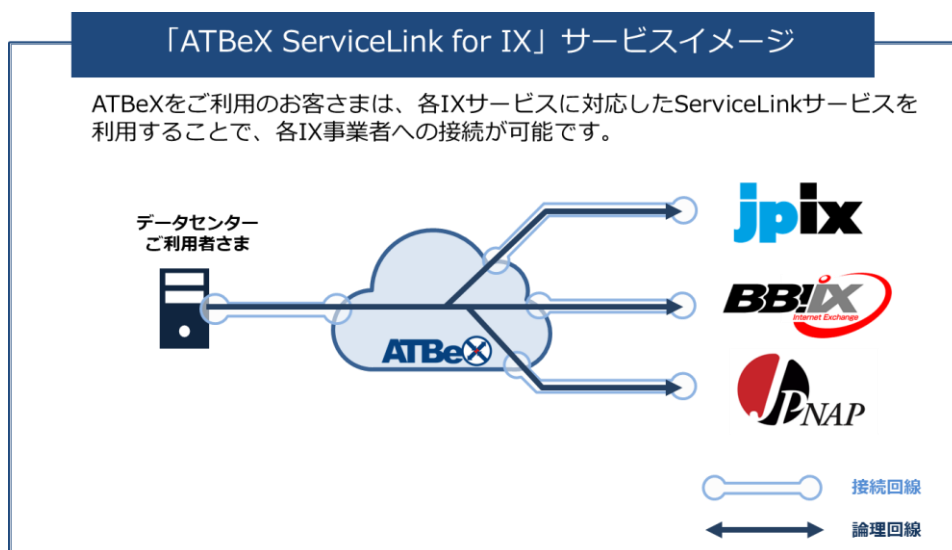

本資料は、総務省記者クラブに資料配布するとともに、記者の皆様へ個別送信いたします。

【報道関係各位】

2018年4月3日
株式会社アット東京

アット東京、「ATBeX」と国内大手IX事業者3社のIXサービスとの
接続サービスを提供開始
～「ATBeX」の活用により幅広いユーザへのサービス提供を実現～

株式会社アット東京（本社：東京都江東区、代表取締役社長：中村 晃、以下「アット東京」）はこの度、「ATBeX (AT TOKYO Business eXchange)」が国内大手のインターネットエクスチェンジ (IX、※1) 事業者である日本インターネットエクスチェンジ株式会社(JPIX)、BBIX 株式会社(BBIX)、インターネットマルチフィード株式会社(JPNAP)の各IXに対応し、各IXサービスへの接続サービスを提供することを発表致します。

そして本日から「ATBeX ServiceLink for JPNAP」のサービス提供を開始し、「ATBeX ServiceLink for JPIX」「ATBeX ServiceLink for BBIX」につきましては、順次サービス提供を開始いたします。

「ATBeX」は、アット東京のデータセンター内に展開されている各事業者サービスの利用や企業システム間の相互連携など、データセンター内において多様化する相互接続を柔軟かつ効率的に提供することで、お客様のビジネス拡大をサポートするネットワークプラットフォームです。

この度、「ATBeX」が国内大手IX事業者の各IXサービスへ対応したことにより、お客さまは「ATBeX」を通して各IXサービスへの接続が可能となります。これによりお客さまは「ATBeX」の持つマルチ接続機能により、IXサービスの利用と合わせて、クラウドサービスや通信サービスなど様々なサービスに接続することができ、柔軟かつ効率的なネットワーク構築が可能となります。