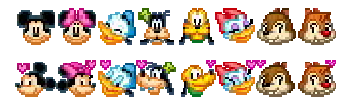

色とりどりのディズニーの世界が詰まった豊富なコンテンツ

DM005SH には、端末デザインと共通したテーマのものやその他様々なオリジナルのきせかえアレンジ(4種)、壁紙(11種)、デコレメールテンプレート(16種)やマイ絵文字(40種)、着デコ(10種)を内蔵しました。

また、ディズニーのキャラクターと対戦できる「ディズニー オセロ」や、「人生ゲーム ディズニー版 お試しアプリ」を DM005SH にプリインストールしています。

きせかえアレンジ  
「Sparkling Diamond」

きせかえアレンジ  
「Four Seasons」

きせかえアレンジ  
「Sketch Art」

きせかえアレンジ  
「Clock Cleaners」

ラグジュアリー  
アニメーション

デコレメール  
テンプレート

待受 Flash®

着デコ

マイ絵文字

内蔵オリジナルムービー  
「Sparkling Wish」

ディズニー オセロ

「人生ゲーム ディズニー版  
お試しアプリ

© Disney

© Disney  
© 2009 Hasbro. All rights reserved.  
© TOMY

Disney Web を大きく刷新し、簡単アクセス、詳細カスタマイズが可能に

3月1日から、ディズニー・モバイルユーザー専用のポータルサイト「Disney Web」を大きく刷新し、これまで以上に好きなキャラクターコンテンツへのアクセスがしやすくなります。また、My ページ機能もバージョンアップさせ、お気に入りディズニー情報や、お気に入りコンテンツ、「My ページ」に表示する項目などの詳細な設定をして、より自分好みのカスタマイズができるようになります。