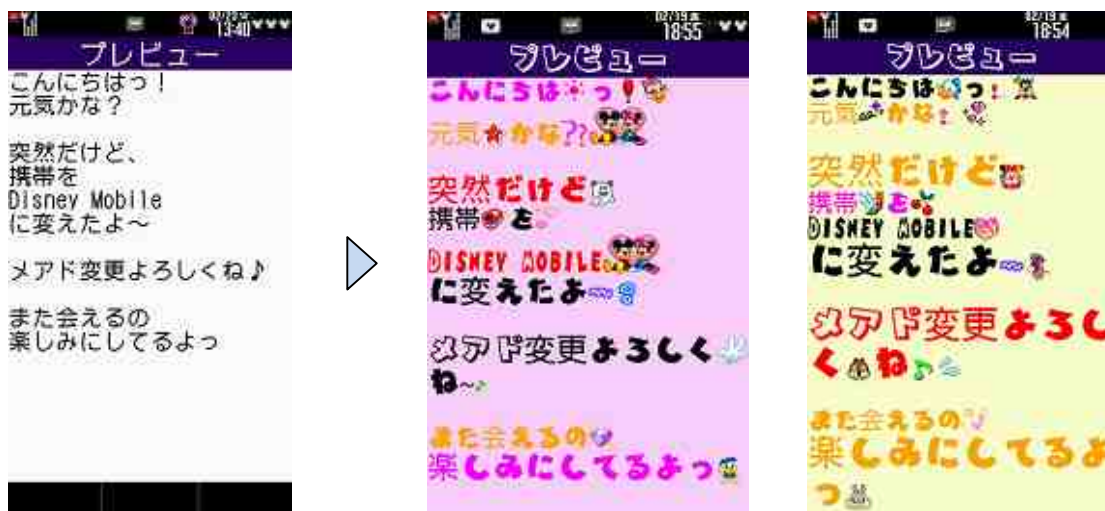

楽デコで作成したデコレメール

© Disney

ひらがな・カタカナの Disney フォント:DM004SH で登場した、アルファベット・数字・記号の Disney フォントに、ひらがな・カタカナを追加。これまで以上にディズニー体験が深まります。

Disney Player:長時間のディズニーオリジナル動画やミュージックビデオなどを、いつでもどこでも楽しめます。

テーマパーク FUN:テーマパークであそぶミッキーと仲間達の様子を待ち受け画面で楽しめます。待ち受け画面は時間や季節に連動してリアルタイムに変化し、不在着信や未読メールもお知らせしてくれる機能もあります。

新デザインの「Disney 世界時計」:モバイルウィジェット「Disney 世界時計」に 3 種類の新デザインが登場。