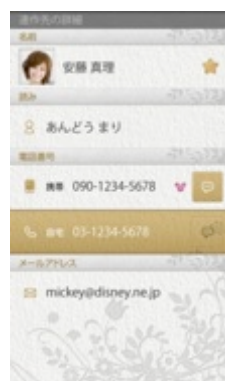

Disney 白雪姫 ストーリーブック

Disney ファンタジア ストーリーブック

Disney ピーター・パン ストーリーブック

●ディズニー・モバイル限定の便利なアプリを多数搭載

Disney 電卓

- ・プーさんが登場するキュートで機能的な電卓アプリです。
- ・電卓機能の他に割引計算と割り勘計算の機能付き。
- ・計算結果はメモとして保存でき、メールでの送信が可能。
- ・横スクロールで各機能画面を切り替え、画面移動の合間にキャラクターが登場。

Disney 歩数計

- ・歩数や距離、カロリーが確認できる歩数計アプリです。
- ・計測中はミッキー＆プルートが「小さな世界」を旅します。
- ・ときどき雨が降ってきたり、ミッキーがボートに乗ったり、さまざまな景色がアニメーションで楽しめます。
- ・歩いた歩数や距離、目標までの残り歩数や距離等を SNS やメールで共有が可能。
- ・ホーム画面に常駐するウィジェット機能つき。

Disney アラーム

- ・ミニーのお部屋がテーマのアラームアプリです。
- ・アラーム、世界時計、タイマーの3つの機能があり、アラーム、世界時計はミニーのお部屋、タイマーはミニーのキッチンの様子が楽しめます。
- ・時間によって変化するミニーの衣装やお部屋の様子が楽しめます。

Disney 電話帳

- ・ディズニーのキャラクター画像をプロフィールに使用可能な電話帳アプリです。
- ・飽きの来ないシンプルで上品なデザイン。