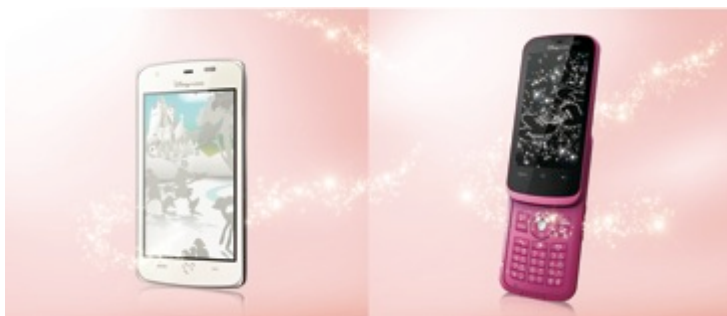

報道関係者各位

ウォルト・ディズニー・ジャパン株式会社

Disney mobile

ディズニー・モバイルから、使い方に合わせて選べる 大人の女性のためのスマートフォン 「DM010SH」と「DM011SH」の2機種と、 通信機能付きデジタルフォトフレーム 「DM001Photo」が新登場

～大画面のフルタッチ型の最新モデルと、使い慣れた10キーで快適操作の防水・防塵モデル～

ウォルト・ディズニー・ジャパン株式会社(本社:東京都目黒区、代表取締役社長:ポール・キヤンドランド、以下、ディズニー)は、「ディズニー・モバイル」の新機種「DM010SH」と「DM011SH」(両機種ともにシャープ株式会社製)ならびに通信機能付きデジタルフォトフレーム「DM001Photo」の全3機種をこの冬商戦期に発売します。それぞれの発売開始時期は、DM010SHが10月中旬、DM011SHとDM001Photoが12月上旬を予定しています。

今回DM010SHとDM011SHの、タイプの異なるスマートフォン2機種を同一の商戦期に発売することで、選択肢の幅を広げ、使い方の違いに合わせてより自分に合った携帯電話機をご購入いただけるようにしました。両機種ともプラットフォームにはAndroid™ 2.3を搭載。ワンセグ、おサイフケータイ®、赤外線通信、デコレメールなど女性ユーザーからの支持が高い機能を網羅し、緊急地震速報にも対応しています。

DM010SHは、3D対応の4.0インチQHD液晶を搭載した、大画面・高精細のディスプレイのフルタッチ型スマートフォンです。白とピンクの2色で展開し、ミッキー型のセンターボタンが楽しい世界観を演出します。

DM011SHは、テンキーを採用することにより、快適に文字入力ができるコンパクトなスライド型スマートフォンです。テンキー、タッチをシーンに応じて使い分けられ、小さめの手の女性にも快適にご利用いただけます。

DM011SHは、ミッキー型のセンターキー、防水・防塵機能も採用し、ピンクとホワイトの2色で展開します。

DM001Photoは、本体デザイン、メニュー画面、時計、カレンダーや各種アイコンにいたるまで、ディズニーのオリジナルデザインが施されている、通信機能付きのデジタルフォトフレームです。

ディズニー・モバイル「DM010SH」(左)と「DM011SH」(右)

DM001Photo

© Disney

DM010SH の詳細

センターボタンがミッキー型のフルタッチ型スマートフォン
3D 対応の大画面 4.0 インチ液晶搭載の『DM010SH』を 10 月中旬に発売開始

～2 色のカラーバリエーションから選べる、多彩な機能を搭載したスマートフォン～

ディズニー・モバイル「DM010SH」 Classic White (左)、Classic Pink (右)