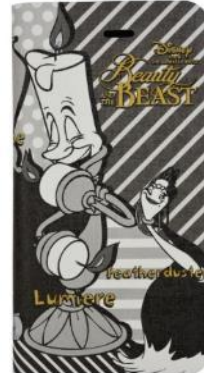

ディズニーアニメーション『美女と野獣』
iPhone7対応フリップカバー
グルマンディーズ/3,680円/4月中旬発売予定