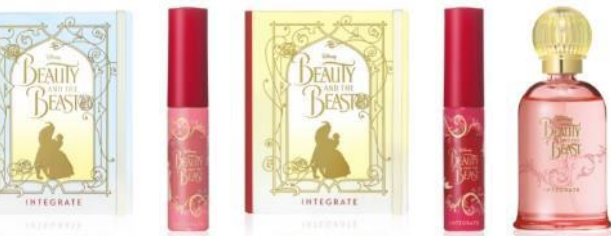

ローズ羽毛掛けふとん/京都西川/
150,000円/4月より発売

Tale As Old As Timeワンピース(実写版 美女と野獣ver.)
Secret Honey/18,000円/発売中

W ディズニー-Beauty and the Beast ロングシャツ/
ユニクロ/2,990円/4月3日（月）発売

ボリュームフリルサンダル/
DIANA/19,500円/発売中

インテグレートビューティメイクブック（アイシャドー・チーク）全2種
インテグレート ジューシーバームグロス（リップグロス）全2色
インテグレート ラブ イリュージョン（オードパルファム）1種
資生堂/ノープリントプライス/ 4月21日（金）発売

※商品情報は「商品名」/販売元/税抜価格/発売時期の順に記載しております※

© Disney

ファンコ社【POP!】シリーズ『ディズニー』「美女と野獣（実写版）」
各種/ホットサイズジャパン/ 各1,800円/ 4月発売予定

エッセンシャル シャンプー&コンディショナー ポンプベア 各480ml × 2
しっとりツヤ髪/さらさらスムーズ髪/ふんわりうるツヤ髪/花王/3月4日発売

ランチパック チーズ&ピザソース (ベーコン入り)
ランチパック てりやきチキン&たまご/山崎製パン/ 各155円 (希望小売価格)
/ 4月1日 (土) 発売

「ジョア ローズ&カシス」/ヤクルト本社/ 100円/ 発売中

実写だけじゃない！アニメーションキャラクターグッズも登場

W ディズニー-Beauty and the Beast
グラフィックTシャツ
ユニクロ/990円/ 4月3日 (月) 発売
※ガールズサイズもご用意しています

レゴ®ディズニーベルの魔法のお城
レゴジャパン / 7,800 円/ 発売中

ルフィナ〜美女と野獣シリーズ〜
Samantha Vega/20,500円/
4月12日 (水) 発売予定

Disney Collection created by Zoff 「美女と野獣」シリーズ
Zoff/7,000円 (標準レンズ代込み) /4月14日 (金) 発売

スチームクリーム「LA BELLE ROSE」(75g)
/SC. Cosmetics/ 1,500円/ 発売中

美女と野獣 Bath Cube セット
バンダイ/ 1,200円/ 発売中

ポット
前畑/3,500円
4月上旬発売予定

カップ&ソーサー
前畑/2,000円
4月上旬発売予定