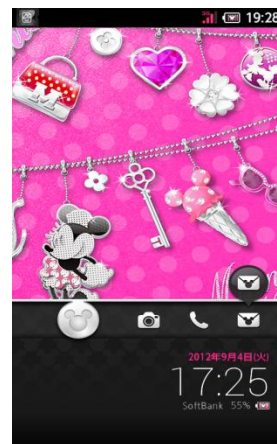

●スマートフォンをより楽しく、使いやすくする限定アプリやコンテンツ ロック解除アプリ

ミニーをテーマに使用したロック解除アプリで、電源を入れた瞬間からミニーのキラキラした世界観をお楽しみいただけます。

キーシート

ご好評をいただいているキーシートのカスタマイズに、ミニーをテーマにしたものをご用意しました。

Disney スマホチェッカー

CPUの使用量表示、バッテリー残量表示、本体メモリ残量表示など、バッテリーの使いすぎを防ぐためスマートフォンの使用状況をチェックできるウィジェットです。

ミッキークロック

人気のミッキー形のアナログクロックをプリインストールしています。

ミッキーの声で設定できる着ボイスと留守番メッセージ

電話の着信時やメール受信時の着信音をミッキーの声で設定できます。

また、留守番電話や運転中のメッセージをミッキーの声で伝えることもできます。

・ドライブ(ミッキーマウスバージョン)

ガイダンス「今、運転中だよ！ハハ！ピーツという音が鳴ったら、お名前とご用件をお話してね！」

©Disney

※画像はイメージです。

DM014SH の詳細

ミッキー&ミニーがコンセプトのスタイリッシュな高機能スマートフォン
4G 対応で 4.5 インチの大画面、1310 万画素の高機能カメラを搭載した
『DM014SH』を 2013 年春発売予定

～デザイン、機能ともに高級感あふれる 2 色のスマートフォン～

「DM014SH」 Love Pink(左)、Love White(右)

©Disney

DM014SH の主な特徴

- 高画質な 1310 万画素 CMOS カメラや、4.5 インチ HD の大画面液晶を搭載した高機能スマートフォン。
- 「SoftBank 4G」、「ULTRA SPEED」、プラチナバンドに対応し、つながりやすく快適な通信環境で、ウェブブラウジングやディズニーの動画コンテンツなどをお楽しみいただけます。
- Qualcomm® 製のデュアルコア CPU MSM8960(Krait)を搭載。下り最大 76Mbps※の超高速通信にも対応し、快適な操作感と省電力を両立できます。
- Android 4.0、サブカメラを採用。
- ミッキー&ミニーをコンセプトに開発し、ライブ壁紙や、端末背面にあしらったイラスト、キーシート、ホーム UI、ロック画面等、各所をミッキー&ミニーでカスタマイズ。
- 防水・防塵対応、ワンセグ、おサイフケータイ、赤外線通信、デコレメールなど女性ユーザーからの支持が高い機能を網羅。