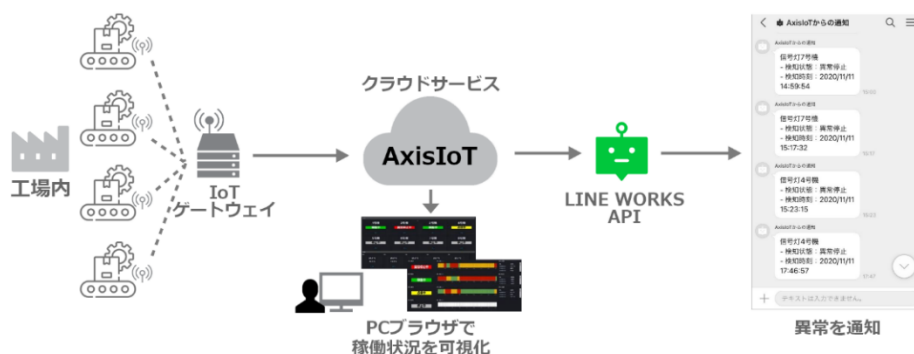

「AxisIoT」は、製造業向け IoT クラウドサービスで、工場設備のセンサーから収集した情報をクラウド上のデータベースに蓄積、可視化、分析でき、分析結果を現場の運用に活かして生産性の向上、品質の安定化につなげます。これにより、工場設備の稼働状況を監視して停止時間を短縮したい、設備ごとの稼働時間を可視化して設備を有効活用したい、設備の停止原因を把握して予備保全につなげたい等様々な課題を解決できます。

「LINE WORKS」は、35 万社以上^{※1}に導入されているビジネスチャットです。馴染みのある LINE の使用感を踏襲しているためスマートフォンで使いやすく、製造業の本社で勤務するデスクワーカーの方は勿論、工場等の現場作業の方の業務効率向上を支援しています

※1 ワークスマobileジャパン、「LINE WORKS」の最新実績数値を発表 1年で約 15 万社増加し、導入社数「35 万社」利用者数「400 万ユーザー」に急成長（https://line.worksmobile.com/jp/pr/20210119_2/）

システム連携の背景

「AxisIoT」では、工場の設備の稼働に異常があった場合に、設備名称と稼働停止時間などの詳細情報をメールで通知していましたが、工場や外出先からスマートフォンで確認できる「LINE WORKS」への通知が便利ではないかという現場の声が多くあり、連携に至りました。

「AxisIoT」と「LINE WORKS」の連携でできること

設備の稼働に異常や停止が発生した際、該当設備の名称や稼働停止時間などの詳細情報、現在の状態が記されたメッセージが Bot を介して「LINE WORKS」に通知されます。

設備の動作状況を可視化するクラウド型IoTサービス 検知した異常信号をBotを介してLINE WORKSで通知

「AxisIoT」と「LINE WORKS」のシステム連携イメージ

「AxisIoT」からの通知を「LINE WORKS」上で受け取るイメージ（スマートフォン）

本連携により、設備の異常通知を速やかにスマートフォンで受け取れるため、パソコンでの常時監視の必要がなくなり、工場内や外出先などどこでも異常を把握し、対応できるようになります※2。