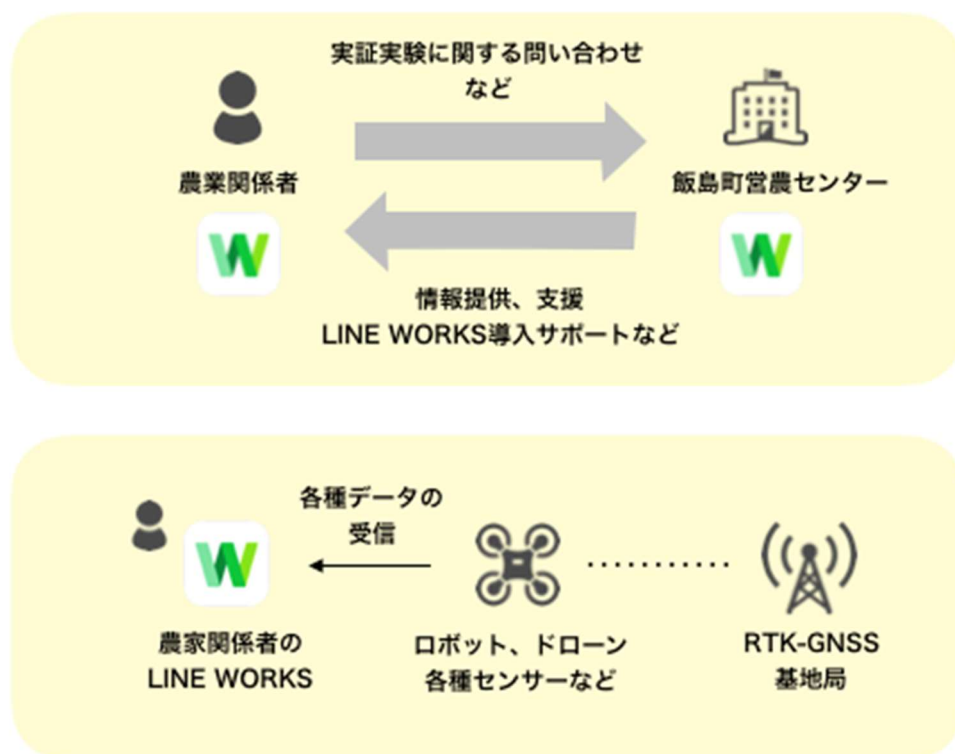

飯島町 ICTデジタル農業実験コンソーシアム構想における 「LINE WORKS」活用

飯島町 産業振興課 農政係まで、電話、問い合わせフォーム、もしくは「農友」LINE公式アカウントを友だち追加していただき、ご連絡ください。

「LINE WORKS」のインストールや参加方法などについてサポートいたします。

TEL : 0265-86-3111 (代)

LINE公式アカウント : <https://page.line.me/673zmpgrg?openQrModal=true>

問い合わせフォーム : <https://www.town.iijima.lg.jp/cgi-bin/inquiry.php/5?page_no=2087>

「LINE WORKS」とは

チャットやスタンプはもちろん、掲示板、カレンダー、アドレス帳、アンケートなど、現場で活用できる充実したグループウェア機能を揃えたビジネスチャットです。コミュニケーションアプリ「LINE」のような使いやすさでありながら、仕事用のツールとして独自に開発、提供を行っています。PCやタブレットのほか、スマートフォンだけでもほとんどの機能が使えるため、オフィスワークだけでなく、拠点や店舗など、現場での活用が進んでいます。

2020年9月に発表された「ソフトウェアビジネス新市場2020年版」^{※1}では、3年連続で有料ビジネスチャット国内シェアNo.1を獲得しました。

※1 : 出典 富士キメラ総研「ソフトウェアビジネス新市場2020年版」