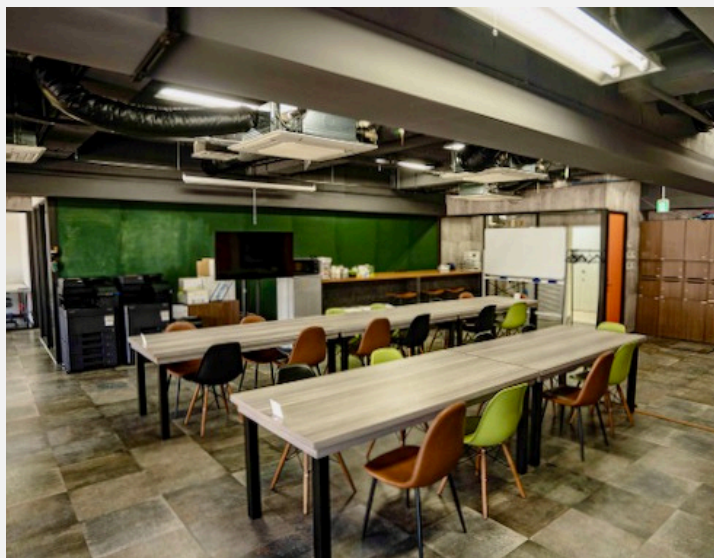

内覧会開催

シェアオフィス

LIFEREE WORK 五反田

2024
10.25
(FRI)
10:00
~
17:00

Coworking room