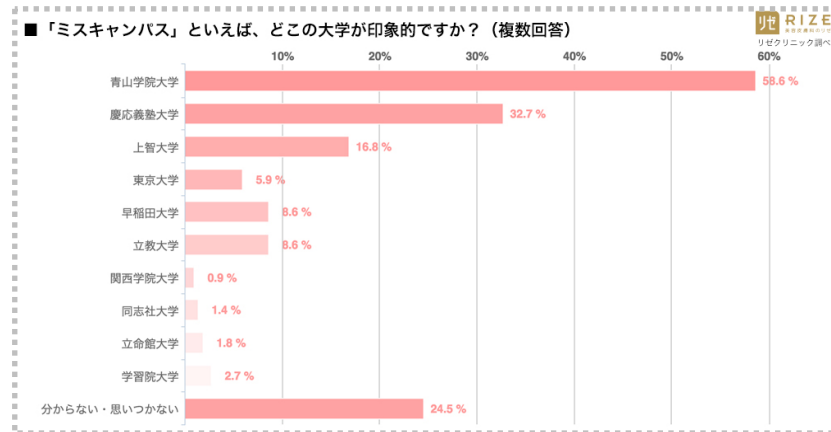

2016年の「ミスキャンパス同志社」ならびに「ミスキャンパス 関西学院大学」をメインスポンサーとする、全国に14院展開する医療脱毛専門院『リゼクリニック』（医療法人社団風林会／本部：東京都新宿区、総院長：赤塚 正洋）では、【全国の20代日本人男女220名】を対象に「学園祭／ミス・キャンパスコンテストに関するアンケート調査」を実施（対象期間：2016年9月30日（金）～10月3日（月）の4日間）。ミスキャン出身の有名人といえば？美人が多そうな大学は？きれいな女性の条件は？他、ミスキャンパスに関する印象を調査いたしました。

【学園祭／ミス・キャンパスコンテストに関するアンケート調査】概要

- 【ダントツ「青学」】「ミスキャンパスといえば？」の質問に、20代男女の6割がアノ大学と回答
1位は「青山学院大学(58.6%)」！ 2位の慶應義塾大学(32.7%)にダブルスコアの大差をつけて1位に
- 【半数以上の男女がアノ大学と回答！】「美人が多そうな大学は？」1位：青山学院大学(55.0%)
2位：慶應義塾大学(28.2%) 3位：上智大学(25.5%) 4位：わからない(24.5%) 5位：立教大学(17.3%)
- 【女性の方が見た目重視!?】「男性6割」を上回る「女性8割」が「外見が美しい女性」と回答！
「きれいな女性の条件は？」 男女ともに第1位：「外見が美しい女性」
- 【青学出身の二人がワンツーフィニッシュ！】「ミスキャンパス出身の有名人といえば？」（敬称略）
1位：滝川クリステル 2位：田中みな実。 3位&4位は、慶応出身の青木裕子、竹内由恵がランクイン
「ミスキャンパス出身の有名人で好きな有名人は？」1位：滝川クリステル、2位：田中みな実
- 【男女ともに8割以上が「NO」と回答！】 恋人がミスコンに出場するのは「嫌っ」！
- 【男性4割以上、女性半数以上が回答！】「美人が多そうな都道府県」第1位は男女ともに「秋田県」
▷男性： ①秋田県(41.8%) ②なし(16.4%) ③東京都(11.8%)
▷女性： ①秋田県(54.5%) ②福岡県(18.2%) ③東京都(11.8%)
- 「美人があまりいなさそうな都道府県」、茨城と愛知、大阪も…?!
▷男性： ①なし(26.4%) ②同率で、愛知県・大阪府(8.2%)
▷女性： ①なし(17.3%) ②茨城県(10.0%) ③愛知県(7.3%)
- 「学園祭といえば？」1位：屋台、2位：ミスキャン、3位：音楽ライブ

=====
・調査主体：医療脱毛専門院『リゼクリニック』調べ
・対象期間：2016年9月30日（金）～10月3日（月）の4日間（インターネット調査）
・対象者：全国の20代日本人男女 220名
=====

ミスキャンパスといえば、1位はダントツで「青山学院大学」

滝川クリステルさんの出身大学としても知られる「青山学院大学」がトップ！

2位の慶應義塾大学のダブルスコアに近い差が出ました。

Q「ミスキャンパス」といえば、どこの大学が印象的ですか？（複数回答）

- ①青山学院大学(58.6%) ②慶應義塾大学(32.7%) ③わからない(24.5%) ④上智大学(16.8%)
⑤同率で、早稲田大学・立教大学(8.6%)

美人が多そうな大学も、1位は青山学院大学

ミスキャンパスのイメージと連動し、美人が多そうな大学のイメージも青山学院大学となりました。

Q「美人が多そうな大学」といえばどこですか？（複数回答）

- ①青山学院大学(55.0%) ②慶應義塾大学(28.2%) ③上智大学(25.5%) ④わからない(24.5%) ⑤立教大学(17.3%)