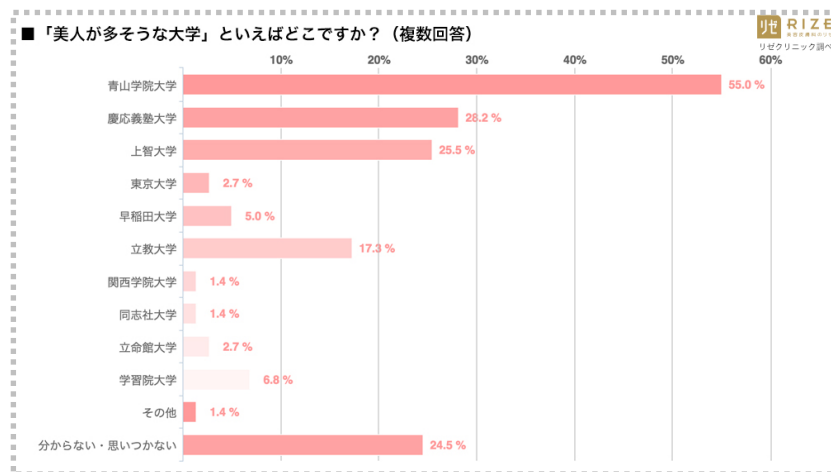

【学園祭／ミス・キャンパスコンテストに関するアンケート調査】概要

- 【ダントツ「青学」】「ミスキャンパスといえば？」の質問に、20代男女の6割がアノ大学と回答
1位は「青山学院大学(58.6%)」！ 2位の慶應義塾大学(32.7%)にダブルスコアの大差をつけて1位に
- 【半数以上の男女がアノ大学と回答！】「美人が多そうな大学は？」1位：青山学院大学(55.0%)
2位：慶應義塾大学(28.2%) 3位：上智大学(25.5%) 4位：わからない(24.5%) 5位：立教大学(17.3%)
- 【女性の方が見た目重視!?】「男性6割」を上回る「女性8割」が「外見が美しい女性」と回答！
「きれいな女性の条件は？」 男女ともに第1位：「外見が美しい女性」
- 【青学出身の二人がワンツーフィニッシュ！】「ミスキャンパス出身の有名人といえば？」（敬称略）
1位：滝川クリステル 2位：田中みな実。 3位&4位は、慶応出身の青木裕子、竹内由恵がランクイン
「ミスキャンパス出身の有名人で好きな有名人は？」1位：滝川クリステル、2位：田中みな実
- 【男女ともに8割以上が「NO」と回答！】 恋人がミスコンに出場するのは「嫌っ」！
- 【男性4割以上、女性半数以上が回答！】「美人が多そうな都道府県」第1位は男女ともに「秋田県」
▷男性： ①秋田県(41.8%) ②なし(16.4%) ③東京都(11.8%)
▷女性： ①秋田県(54.5%) ②福岡県(18.2%) ③東京都(11.8%)
- 「美人があまりいなさそうな都道府県」、茨城と愛知、大阪も…?!
▷男性： ①なし(26.4%) ②同率で、愛知県・大阪府(8.2%)
▷女性： ①なし(17.3%) ②茨城県(10.0%) ③愛知県(7.3%)
- 「学園祭といえば？」1位：屋台、2位：ミスキャン、3位：音楽ライブ

=====
・調査主体：医療脱毛専門院『リゼクリニック』調べ
・対象期間：2016年9月30日（金）～10月3日（月）の4日間（インターネット調査）
・対象者：全国の20代日本人男女 220名
=====

ミスキャンパスといえば、1位はダントツで「青山学院大学」

滝川クリステルさんの出身大学としても知られる「青山学院大学」がトップ！

2位の慶應義塾大学のダブルスコアに近い差が出ました。

Q「ミスキャンパス」といえば、どこの大学が印象的ですか？（複数回答）

- ①青山学院大学(58.6%) ②慶應義塾大学(32.7%) ③わからない(24.5%) ④上智大学(16.8%)
⑤同率で、早稲田大学・立教大学(8.6%)

美人が多そうな大学も、1位は青山学院大学

ミスキャンパスのイメージと連動し、美人が多そうな大学のイメージも青山学院大学となりました。

Q「美人が多そうな大学」といえばどこですか？（複数回答）

- ①青山学院大学(55.0%) ②慶應義塾大学(28.2%) ③上智大学(25.5%) ④わからない(24.5%) ⑤立教大学(17.3%)

【男女ともに8割以上が「NO」と回答!】 恋人がミスコンに出場するのは「嫌っ」!

Q恋人にミス/ミスターキャンパスに出てもらいたいですか? (単一回答)

- ▷男性: はい18.2% いいえ81.8%
▷女性: はい12.7% いいえ87.3%

【女性の方が見た目重視!?】 「男性6割」上回る「女性8割」が「外見が美しい女性」と回答

男性よりも女性の方が「きれいな女性」の条件として外見の美しさを挙げてるという意外な結果が出ました。「身だしなみがきちんとしている」「周囲への気遣いができる」などで女性が大きく上回る項目が多く、男性より多様な視点で女性を見ていることがうかがえます。