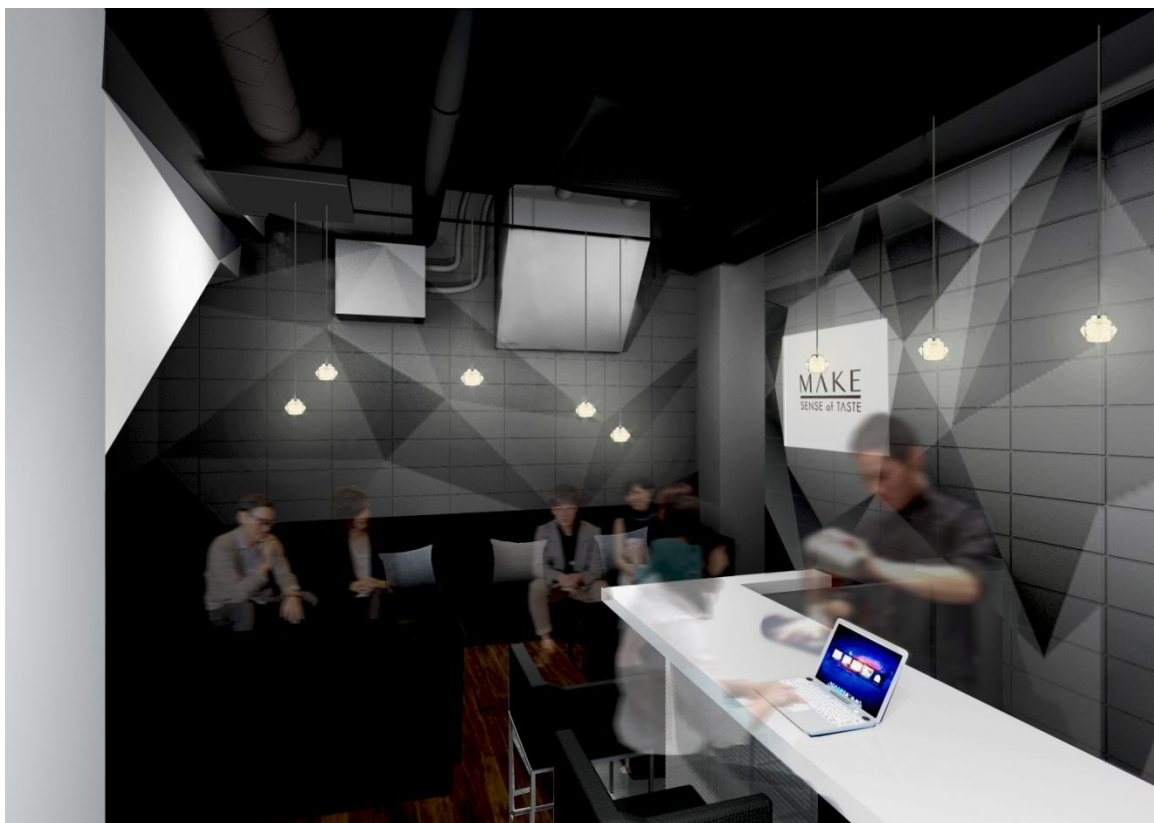

報道関係各位

株式会社BIGFACEが株式会社ドリームアーカイブスと共同で
プロデュースするバー『MAKE-SENSE of TASTE-』
2016年12月1日(木)麻布十番にオープン

総合エンターテインメント企業である株式会社 BIG FACE(本社:東京都中央区/代表:水野英明/以下 BIGFACE)は、株式会社ドリームアーカイブスと共同でプロデュースするバー『MAKE-SENSE of TASTE-』が、2016年12月1日(木)に麻布十番でオープンすることをお知らせ致します。

【店内イメージ】

『MAKE-SENSE of TASTE-』は、麻布十番の落ち着いた雰囲気です。語り合い、絆を深めて頂ける空間づくりを目指しており、シックで洗練された内装となっています。多数の直線で構成されている壁の様子は、人と人との絆を直線になぞらえて表現したものです。

今後、お客様に絆を深めて頂けるようなイベントも開催していく予定です。

BIG FACE は今後もエンターテインメントを追求し、皆様のご期待に沿えるように邁進してまいります。