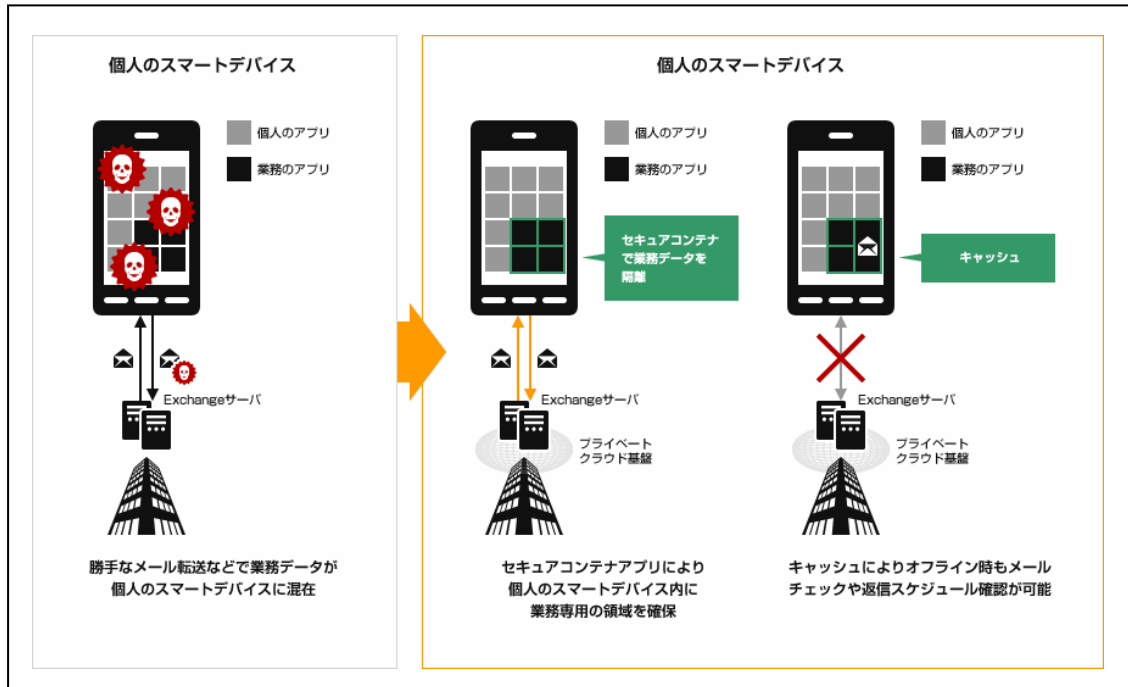

クライアント端末はサーバーに接続するだけの最低限の機能しか持たせず、クラウド上で統合管理されたアプリケーションやデータを利用することができ、多様なワークスタイルと高度なセキュリティ対策を実現することができるソリューションです。

●シンククライアント端末の特徴

シンククライアント端末の活用は消費電力を低減するほか、ディスプレイの背面に取り付けることもできるので、省スペース化が図れます。また、従来のクライアント端末(PC 端末)で懸念されているデータが端末上に一切残らないので、データ漏えいリスクがありません。

●セキュアコンテナサービス - スマホ・タブレットで安全に業務

スマートデバイスのデータを個人領域と業務領域で完全に分離する「コンテナ方式」を採用しています。業務利用のデータを安全に活用する事ができ、また必要に応じて管理者が業務利用のデータを完全消去することも可能です。安全に保存されたデータが手元にあるからこそオフラインでも活用できるため、通信環境にとらわれることなく、いつでもどこでも個人所有のスマートデバイスをビジネスに活用する事が可能です。