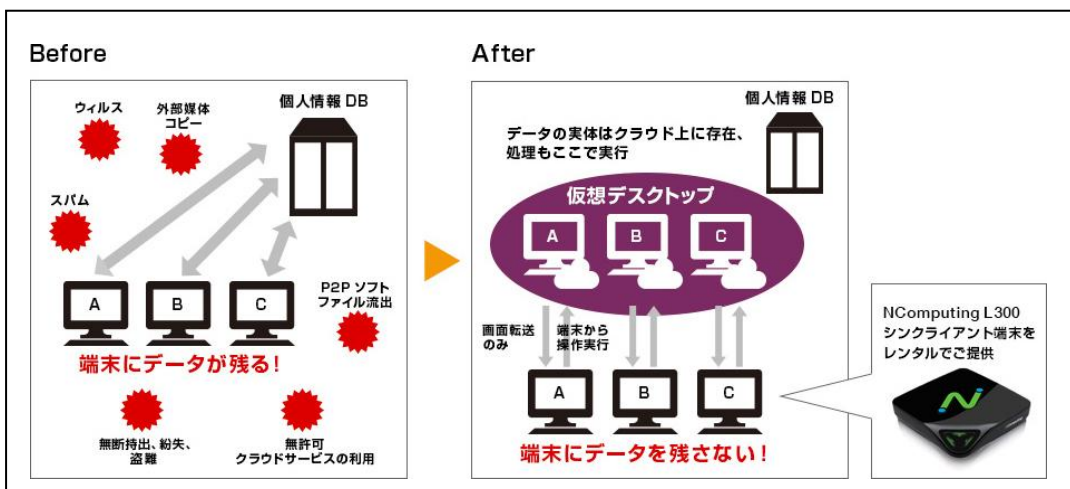

[*]『Mobility Acceleration』とは

DaaS 型 (Desktop as a Service) ソリューションの「仮想デスクトップサービス」、安全に個人のスマートデバイス活用を実現する「セキュアコンテナサービス」、これらを簡単・リーズナブルに利用するための「Windows Server パッケージ」から構成されています。

□参考

●仮想デスクトップサービス - セキュリティ対策と新しいワークスタイル

クライアント端末はサーバーに接続するだけの最低限の機能しか持たせず、クラウド上で統合管理されたアプリケーションやデータを利用することができ、多様なワークスタイルと高度なセキュリティ対策を実現することができるソリューションです。

●シンククライアント端末の特徴

シンククライアント端末の活用は消費電力を低減するほか、ディスプレイの背面に取り付けることもできるので、省スペース化が図れます。また、従来のクライアント端末(PC 端末)で懸念されているデータが端末上に一切残らないので、データ漏えいリスクがありません。

●セキュアコンテナサービス - スマホ・タブレットで安全に業務

スマートデバイスのデータを個人領域と業務領域で完全に分離する「コンテナ方式」を採用しています。業務利用のデータを安全に活用する事ができ、また必要に応じて管理者が業務利用のデータを完全消去することも可能です。安全に保存されたデータが手元にあるからこそオフラインでも活用できるため、通信環境にとらわれることなく、いつでもどこでも個人所有のスマートデバイスをビジネスに活用する事が可能です。