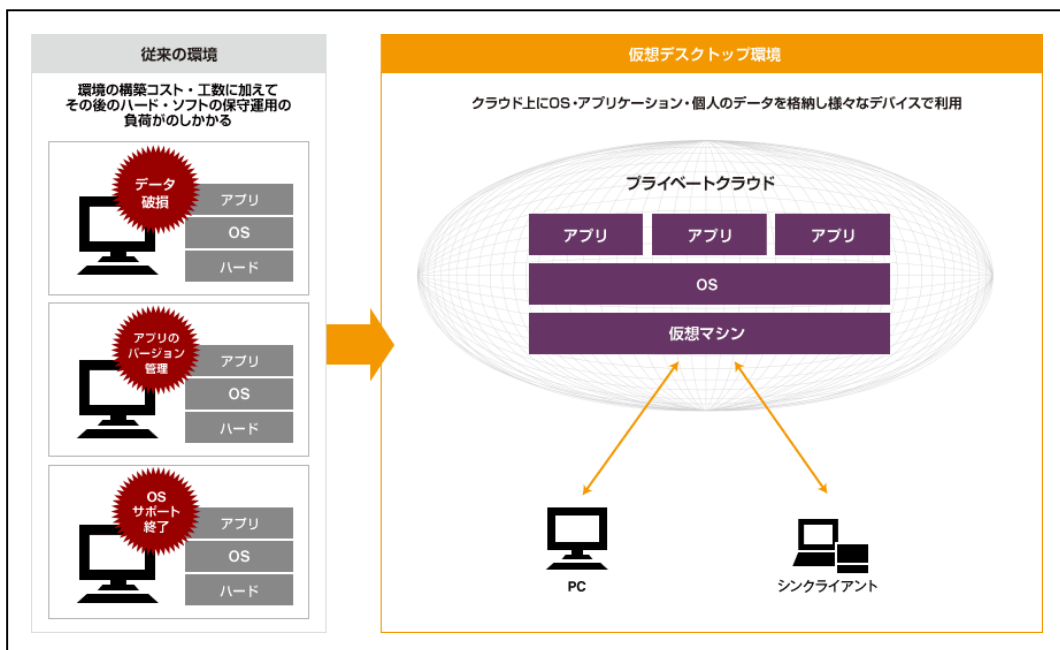

[*]『Mobility Acceleration』とは

DaaS 型 (Desktop as a Service) ソリューションの「仮想デスクトップサービス」、安全に個人のスマートデバイス活用を実現する「セキュアコンテナサービス」、これらを簡単・リーズナブルに利用するための「Windows Server パッケージ」から構成されています。

□参考

●仮想デスクトップサービス - セキュリティ対策と新しいワークスタイル

クライアント端末はサーバーに接続するだけの最低限の機能しか持たせず、クラウド上で統合管理されたアプリケーションやデータを利用することができ、多様なワークスタイルと高度なセキュリティ対策を実現することができるソリューションです。