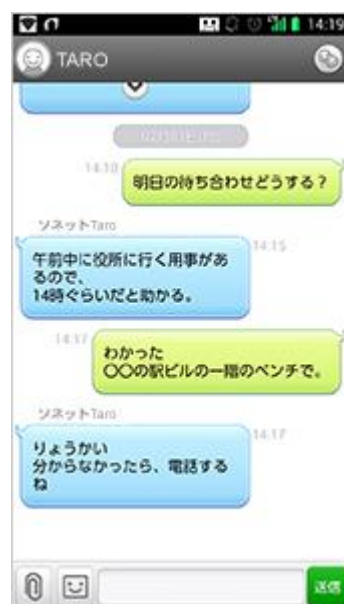

## ・So-net ならではの PostPet 着せ替え

背景やフォルダのアイコンが PostPet になった画面へ着せ替えることができます

PostPet のデコ絵文字やリッチテンプレートも満載！

## ・チャットモードでメールが使える

チャット画面のように、自分と相手のメールが色分けされて吹き出しで表示されます。相手とのメールを見ながら返事が書けるのでコミュニケーションがスムーズです。