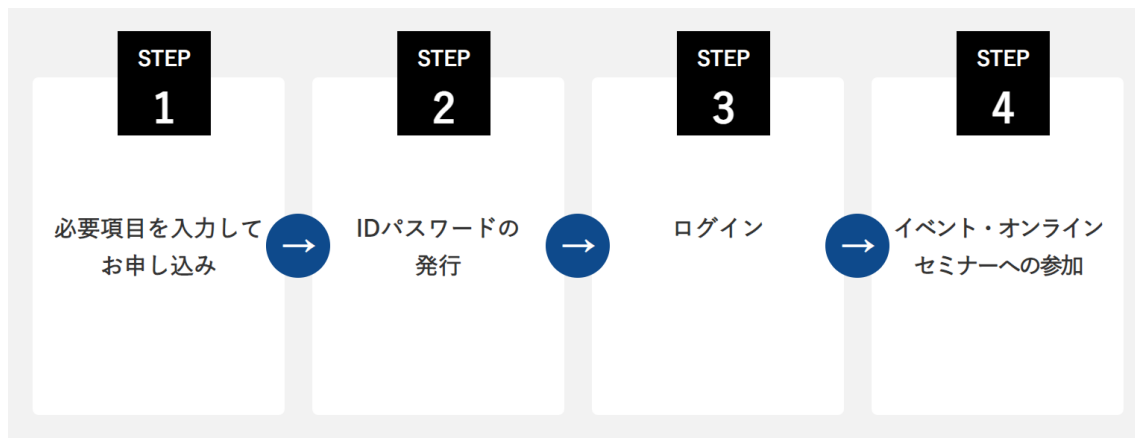

「ELTRES Days」参加方法

「ELTRES Days」は事前登録により、どなたでも無料で参加できます。また開催期間中の登録も可能です。

以下のページより必要項目を入力の上登録いただくと、専用 ID とパスワードが発行されますので、専用ページから各社の紹介ページ、ライブセミナーへご参加ください。

なお、ライブセミナー参加に個別登録は不要です。事前登録のみで各セミナーに参加可能です。
(各回先着 500 名)

「ELTRES Days」特設ページ : <https://eltres-iot.jp/lp_eltres_days_21_1/>

「ELTRES™ IoT ネットワークサービス」について

「ELTRES™ IoT ネットワークサービス」は、ソニー独自の LPWA (Low Power Wide Area) 通信規格「ELTRES™」を用いた IoT 向け通信サービスです。「長距離安定通信」、「高速移動体通信」、「低消費電力」の特長を持ち、見通し 100 km 以上の長距離におけるデータ通信や、時速 100 km 以上で高速移動する車両などにおいても安定した無線通信を実現します。2021 年 11 月に人口カバー率 90% を達成し、さまざまなユースケースに活用されています。

※記載されている会社名および商品名、サービス名は各社の商標または登録商標です。

以上