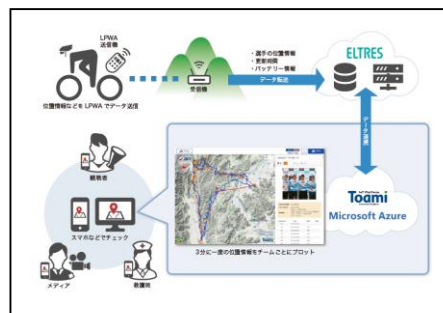

## エリアカバー計画

---

- 2019 年 9 月末時点  
東京都、埼玉県、神奈川県、千葉県、茨城県、愛知県、兵庫県、大阪府、京都府
- 2020 年度上期中  
全国

※都道府県毎の提供エリア詳細情報はサービスページをご確認ください。

<https://iot.sonymnetwork.co.jp/service/eltres/area.html>

---

## 活用事例

---

ELTRES™ IoT ネットワークサービスの提供を開始するにあたり、パートナー企業とサービスの導入・活用について検討を進めてきました。

### 1. 街路灯の電力監視と設置位置管理（岩崎電気株式会社）

- ・ 「街路灯の見える化システム」を構築し、街路灯の電力使用量と設置位置を管理
- ・ 自社で基地局を設置することなく、数十 km 以上の広域エリアを見通すシステムの構築を実現
- ・ 各自治体での試験運用を実施し、2020 年度の商品化を目指す

## 3. ため池の水位監視（兵庫県）

- ・ 豪雨による「ため池」の決壊被害を防ぐため、ELTRES™とIoTプラットフォーム(\*)を活用して水位を計測し遠隔で監視
- ・ 電波の通じにくい山間部でも簡易な機器構成で設置でき、小さなバッテリーで5年程度稼働
- ・ 水位をパソコンやスマホから確認でき、決壊を防ぐために事前の対策が可能

(\*)NEC ネットズエスアイがオプションとして提供