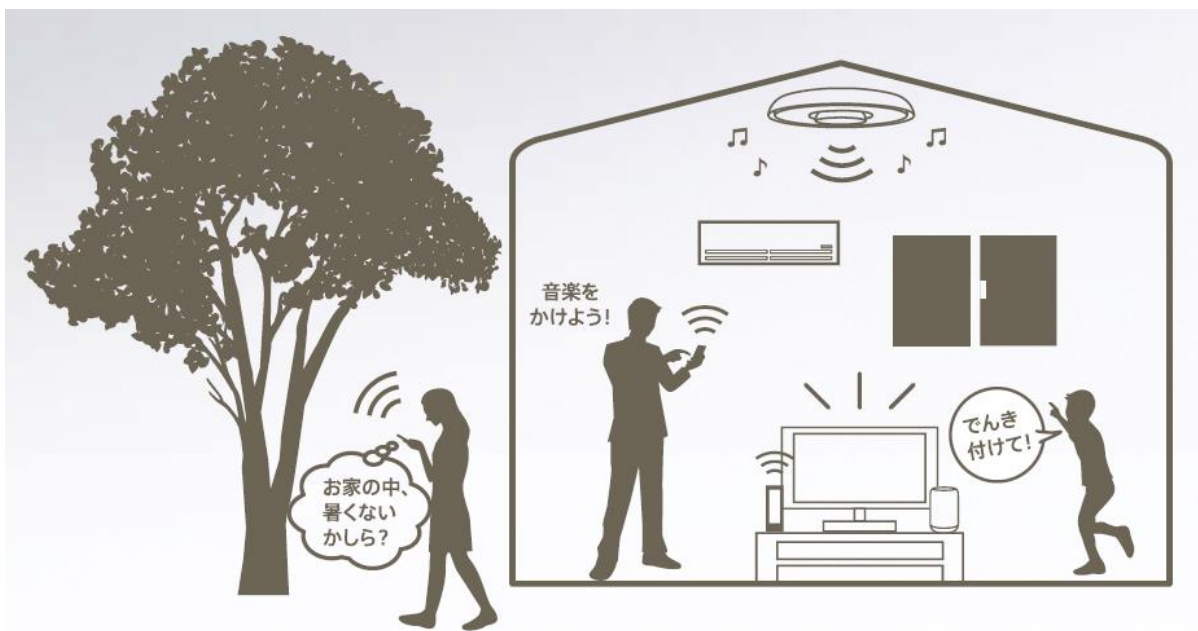

また、協業先ブランドにおけるコラボレーションモデルの開発・販売も開始します。

マルチファンクションライトを通じて、照明、テレビ、エアコンの音声操作が可能に

マルチファンクションライトは、専用の LED シーリングライトと、コントロール機能などを持ったマルチファンクションユニットを組み合わせた照明器具です。ユニット自体が赤外線リモコンとして動作するため、天井照明用ソケットに取り付けるだけで、本機を介して、テレビやエアコンなどを操作することができます(\*1)。また、スマートフォンアプリを通じた宅外からの操作や、部屋の温度・湿度の見える化、自動操作や音声による通知なども可能です。

(上)LEDシーリングライト  
(下)マルチファンクションユニット

このたびのアップデートにより、Amazon Echo シリーズをはじめとする Alexa 搭載デバイスに、「アレクサ、電気をつけて」などと話しかけるだけで、ハンズフリーで、照明、テレビ、エアコンを操作できるようになりました。

天井のライトを交換するだけで、自宅がすぐにスマートホーム化

また、より多くの住居、間取りに対応するため、照明器具メーカー各社やインテリアショップなどとのコラボレーションも開始します。第1弾として、ソニーネットワークからの技術提供によりオリオン電機株式会社が提供する ORION ブランドにて実現した専用 LED シーリングライト「LGTC-20」の販売を開始します。