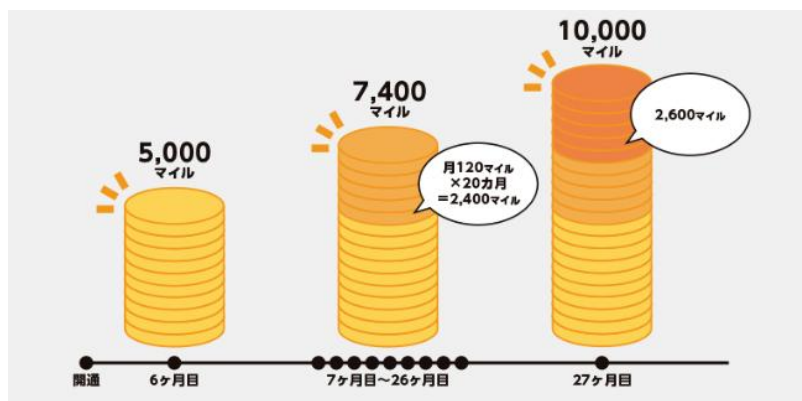

## 【特典 1】 ANA のマイルが、10,000 マイル貯まる！

「NURO 光」の 27 カ月間継続利用で合計 10,000 マイルをプレゼントします。

[内訳] 「NURO 光」利用開始(開通)から

6 カ月目	: 5,000 マイル
7 カ月目～26 カ月目	: 毎月 120 マイル
27 カ月目	: 2,600 マイル

※マイルは、特典対象月の毎月中旬までに積算されます。

※詳しくはこちらをご参照ください。<http://www.nuro.jp/campaign/mileage/ana/>