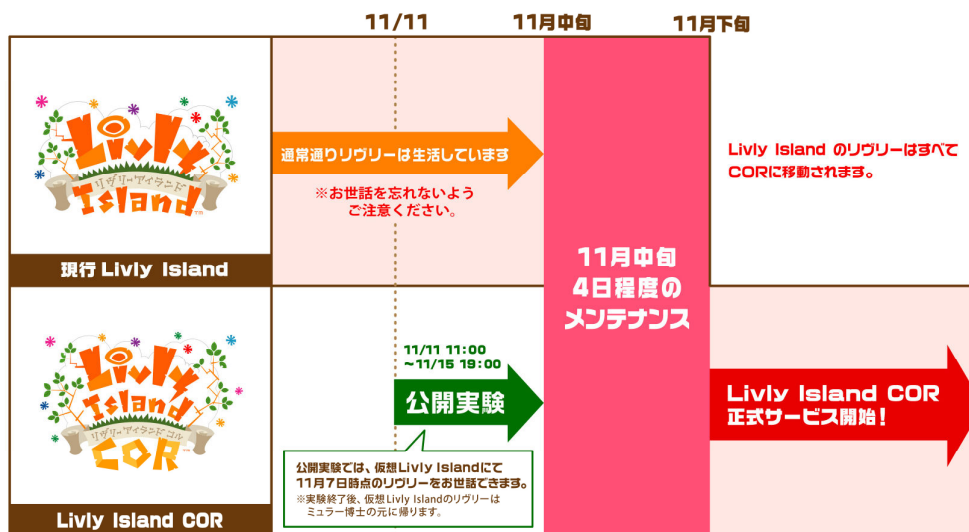

【チュートリアルの楽しみ方】

※注意

公開実験中に新しく飼われたリヴリーは公開実験終了後、ミユラー博士の元に帰ります。

また、仮想世界で起こった出来事(リヴリーの成長・配布、消費されたゲーム内通貨・購入したアイテムなど)は、実際の「Livly Island」には反映されませんのでご注意ください。

## ■オープンβテスト(公開実験)概要

### 1.開催日時

2009年11月11日(水)11:00から2009年11月15日(日)19:00まで

※現在のリヴリーアイランドは、そのままご利用いただけます。