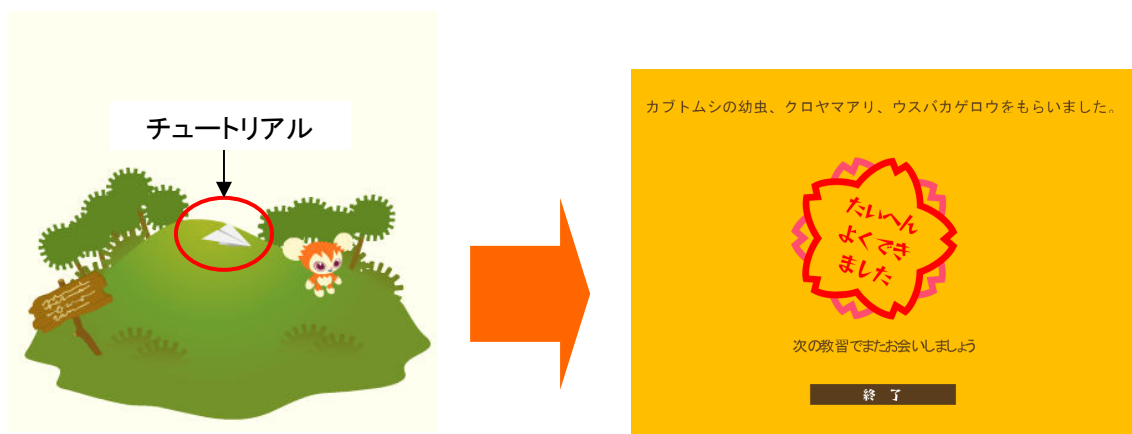

#### (1)リヴリーが最大3匹飼える！

今まで1匹しか飼えなかったリヴリーが3匹飼えるようになります。

2匹目、3匹目は「リヴリー申込所(旧ミユラー博士の準備室)」で申込むことができます。

(2) **リヴリーと触れ合うことができます！**

リヴリーは、なでたりつついたりすることができます。

また、これまで見ることはできなかった行動を見せるかもしれません。

(3) **リヴリーを操作しやすくなりました！**

たとえば、今までは呪文を唱えなければ発動できなかった技もボタンを押せば、その技を発動できるようになるのをはじめ、チャットをする、帽子の脱着をするなど、操作も簡単になります。

【例:技の出し方】

(4) **初めての方にも、より簡単にゲームの楽しみ方が分かるようになりました！**

初めての方でもチュートリアル(操作方法説明)によって、

ゲームの楽しみ方が簡単に分かります。さらにチュートリアルを終了すると、特典として『ごぼうび』(doodoo: ゲーム内通貨やエサなど)がもらえます。

【チュートリアルの楽しみ方】

※注意

公開実験中に新しく飼われたリヴリーは公開実験終了後、ミユラー博士の元に帰ります。

また、仮想世界で起こった出来事(リヴリーの成長・配布、消費されたゲーム内通貨・購入したアイテムなど)は、実際の「Livly Island」には反映されませんのでご注意ください。