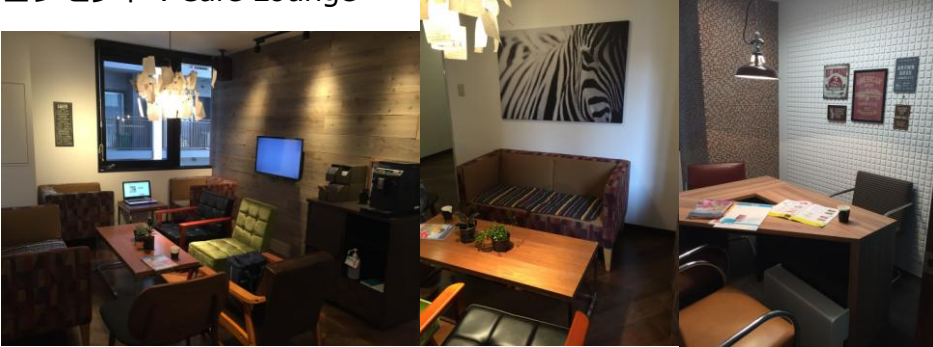

この度第一校目としてグランドオープンする錦糸町校は、シックな内装で落ち着いたカフェ風の校舎となっており、今後も茅ヶ崎校の「うみかぜ風」赤羽校の「ノスタルジー風」など、コンセプトを設けた校舎を今年度12校を目標に展開致します。

### ■ 錦糸町校

オープン日：6月8日

コンセプト：Cafe Lounge