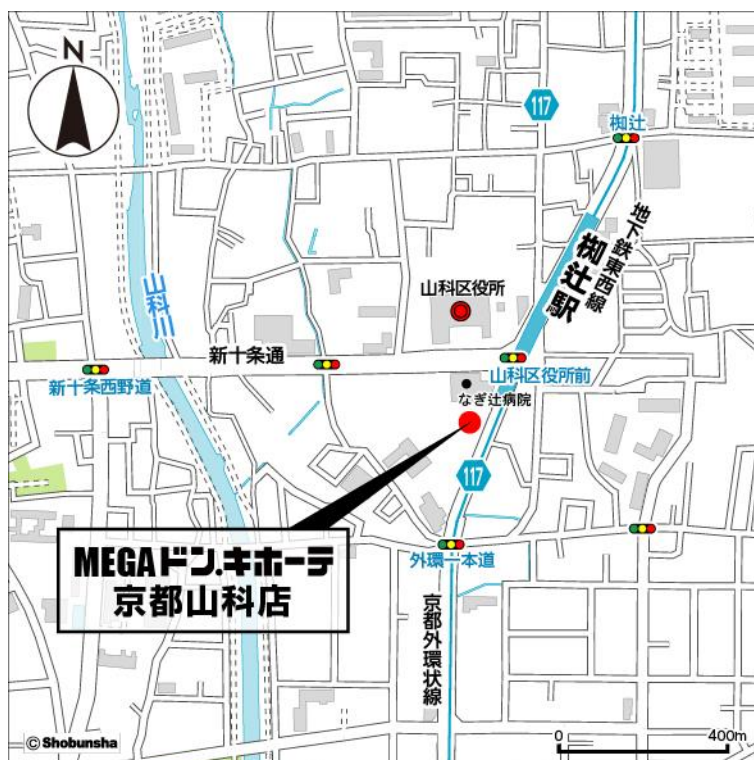

## ■店舗概要

名 称：「MEGA ドン・キホーテ京都山科店」

営業時間：午前9時～翌午前0時

所在地：京都府京都市山科区柳辻東潰 10 番 1

交通：公共機関/ 京都市営地下鉄東西線 「柳辻駅」より徒歩約2分

車/ 阪神高速 8 号京都線「山科出入口」より約 10 分、京都外環状線府道 117 号線沿い

開店日：2020年11月30日（月）午前9時

売場面積：3,119 m<sup>2</sup>

## MEGA ドン・キホーテ京都山科店 周辺地図