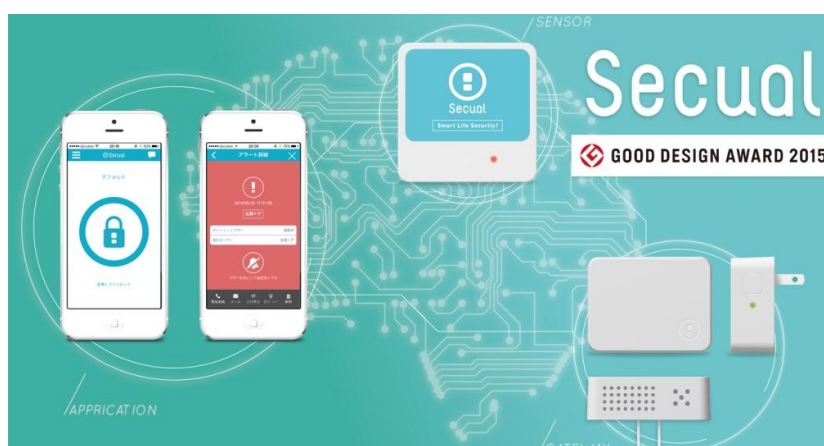

**安心をもっとカジュアルに！1万円台で導入出来るホームセキュリティ**  
**『Secual（セキユアル）』2016年5月26日(木)より本格販売開始**  
**～自社 EC サイトでご自宅の部屋数や状況に応じた自由な組み合わせでの購入が可能に～**  
<http://shop.getsecual.com/>

株式会社 Secual（本社：東京都渋谷区、代表取締役 CEO：青柳和洋）は、2016年5月26日（木）より、窓やドアに貼るだけのスマホによる簡単ホームセキュリティサービス『Secual（セキユアル）』を自社 EC サイトにて販売開始いたします。また、これに合わせて自社サイトをリニューアルし、同サイト上で本製品をコミカルに表現したWEB動画「大切なものがなくなるその前に」を公開いたします。

Secual は、窓やドアからの侵入を検知し、不在時の警報はもちろん、お手持ちのスマホに即座に通知をお届けするサービスです。Secual の機器は配線不要で簡単に設置でき、賃貸暮らしの方・引越しが多い方といった、これまでホームセキュリティを利用できなかった方でも、気軽に導入できます。セキュリティをスマートに実現し、より便利で安心感のある暮らしを、Secual はご提案いたします。

尚、本製品は 2015 年 8 月に「Makuake」を通じて実施したクラウドファンディングにて目標の 600%に達する支持をいただき、この度、無事商品化に至りました。

<仕組み>

Secual は、センサー、ゲートウェイ、スマホアプリから成り立っています。窓やドアに設置したセンサーが、振動や衝撃、開閉を検知し、ゲートウェイとスマホ上の専用アプリに通知します。ゲートウェイは大音量の警戒アラームで、侵入犯を威嚇します。また、アプリを使用することで侵入を早期に検知し、事前に登録したグループ（例えば「家族」や「ご近所」）に簡単に一斉通知でき、警戒の呼びかけや状況確認を依頼することができます。