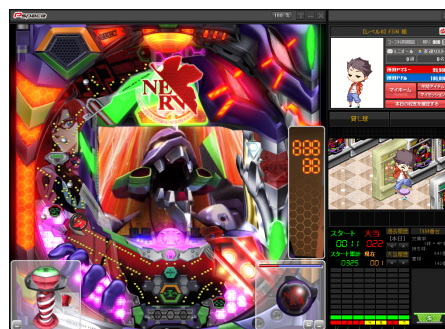

■ 今後のシミュレータ機種展開

今後は、他メーカーのパチンコ・パチスロも続々投入予定！詳細および最新情報は「Pspace」内で告知してまいります。

■ コミュニティ機能

Pspace 滞在中のユーザー同士でできるチャット機能や、Twitter との連携機能など、オンラインゲームならではのコミュニケーションツールも充実しています。ユーザー間で出玉対決など、新たな遊技方法も楽しんでいただけます。

■ アバター機能

プレイ画面や、ホール画面に登場するアバターを、自分で設定して楽しむことができます。使用できるやキャラクターやその他のアイテムは、随時追加予定です。

■ ミニゲーム

パチンコ・パチスロの実機シミュレータ以外にも、釣りゲームなどのミニゲームを楽しむことができます。

■ 「FIELDS モバイル」との連動

携帯サイト「FIELDS モバイル」をはじめとして、フューチャースコープが運営するサービスとの連動イベントを予定しています。PC のみならず、あらゆるシーンでのパチンコ・スロットの新たな楽しみ方をご提案してまいります。

プレイ画面一例