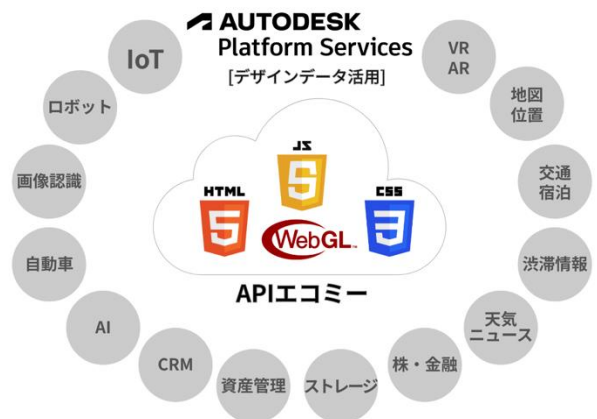

図版引用元 URL:
<https://adndevblog.typepad.com/technology_perspective/2023/07/autodesk-platform-services.html>

詳細については、<https://www.autodesk.co.jp/> をご覧になるか、オートデスクのソーシャルメディアをフォローしてください。

※Autodesk、Autodesk ロゴ、Autodesk Platform Services は、米国および/またはその他の国々における、Autodesk, Inc.、その子会社、関連会社の登録商標または商標です。

■アジアクエスト株式会社について

アジアクエストは、企業のDXを支援する「デジタルインテグレーター」です。通常のシステムインテグレーションだけではなく、お客様のDXを共に考えるコンサルティングから、DXに必要なデジタルテクノロジーを駆使したシステムの設計、開発、運用までを一貫して請け負います。IoT、AI、Cloud、Mobile、Web、UI/UXの各デジタル分野の専門テクノロジーチームを有し、お客様のゴールに向けて最適なプロジェクトチームを編成します。DXに関する豊富な知見と幅広い技術力により、ビジネスモデルの有効性や技術的な課題を検証する為のPoCの実施やデジタルに対応した大規模なシステムの構築まで、スピーディーな対応が可能です。

【本件に関するお問い合わせ先】アジアクエスト株式会社 宮崎（ミヤザキ）

TEL：(03) 6261-2701 e-mail：pressrelease@asia-quest.jp URL：<https://www.asia-quest.jp/>