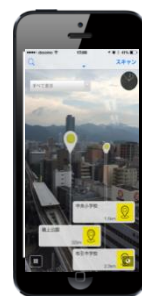

本サービスにより、地域住民をはじめ、県外、国外から訪れた来訪者でもカードをかざすだけで視覚的に情報を引き出すことができます。また、カードがARマーカ―となることで、利用者は、災害情報以外にも、交通情報やグルメ情報、街の観光情報にも無料でアクセスすることができます。

国連社・サイバネットシステム・エルバホールディングスでは、「危機災害情報 AR カード」を通じ、県内の店舗やスポンサー、協賛会社に対しては新たな広告・コンテンツ情報としての価値を提供していくとともに地元企業としての社会貢献を果たし、生活者に対しては「自分たちのまちを自分たちの手で守る」という社会的な意義のもと、安全で便利に必要な情報が取得できる機会を提供してまいります。

●「危機災害情報ARカード」サービス利用の流れ

- ① AR アプリをインストール
- ② カード表面をスキャン

- ③ カード裏面をスキャン
トップページが表示され、
様々なジャンルから見たい
アイコンをタップ

災害情報
トップページ

言語選択
ページ

a.エアタグ
台風情報

詳細情報
号数
中心気圧
緯度・経度
最大風速
現在位置
到着予想日時

タップすると

b.エアタグ
避難所情報

トップページ
ジャンル選択

エアタグ
店舗情報

店舗詳細
情報

「動画」、「パノラマ」をそれぞれタップすると…

「危機災害情報 AR カード」サービス概要

- 名称 : 47 都道府県ごとオリジナルネーミング
- 価格 : 無料配布
- 概要 : 予めアプリをダウンロードし、スマホ端末をかざすと、都道府県居住者、旅行者向けに危機災害情報と街のコンテンツを提供。課金型コンテンツや広告情報枠によるサービス機能を兼ね備える。
カード表面 : 危機災害情報の提供(避難場所情報・台風情報・河川氾濫・テロなど)
カード裏面 : 地域生活情報の提供(観光・グルメ・宿泊・エンターテイメントなどの店舗情報を提供)
- 開始時期 : 2016 年冬予定
- 対応機種 : iphone,ipad,Android に対応
- 配布方法 : カードを交通機関や金融機関、病院や図書館など公共性の高い場所に設置して、誰でも入手しやすいように配布します。また、表面と同じデザインのステッカーを店頭に貼ることにより協賛店であることを明確にします。配布先は、随時拡大して参ります。